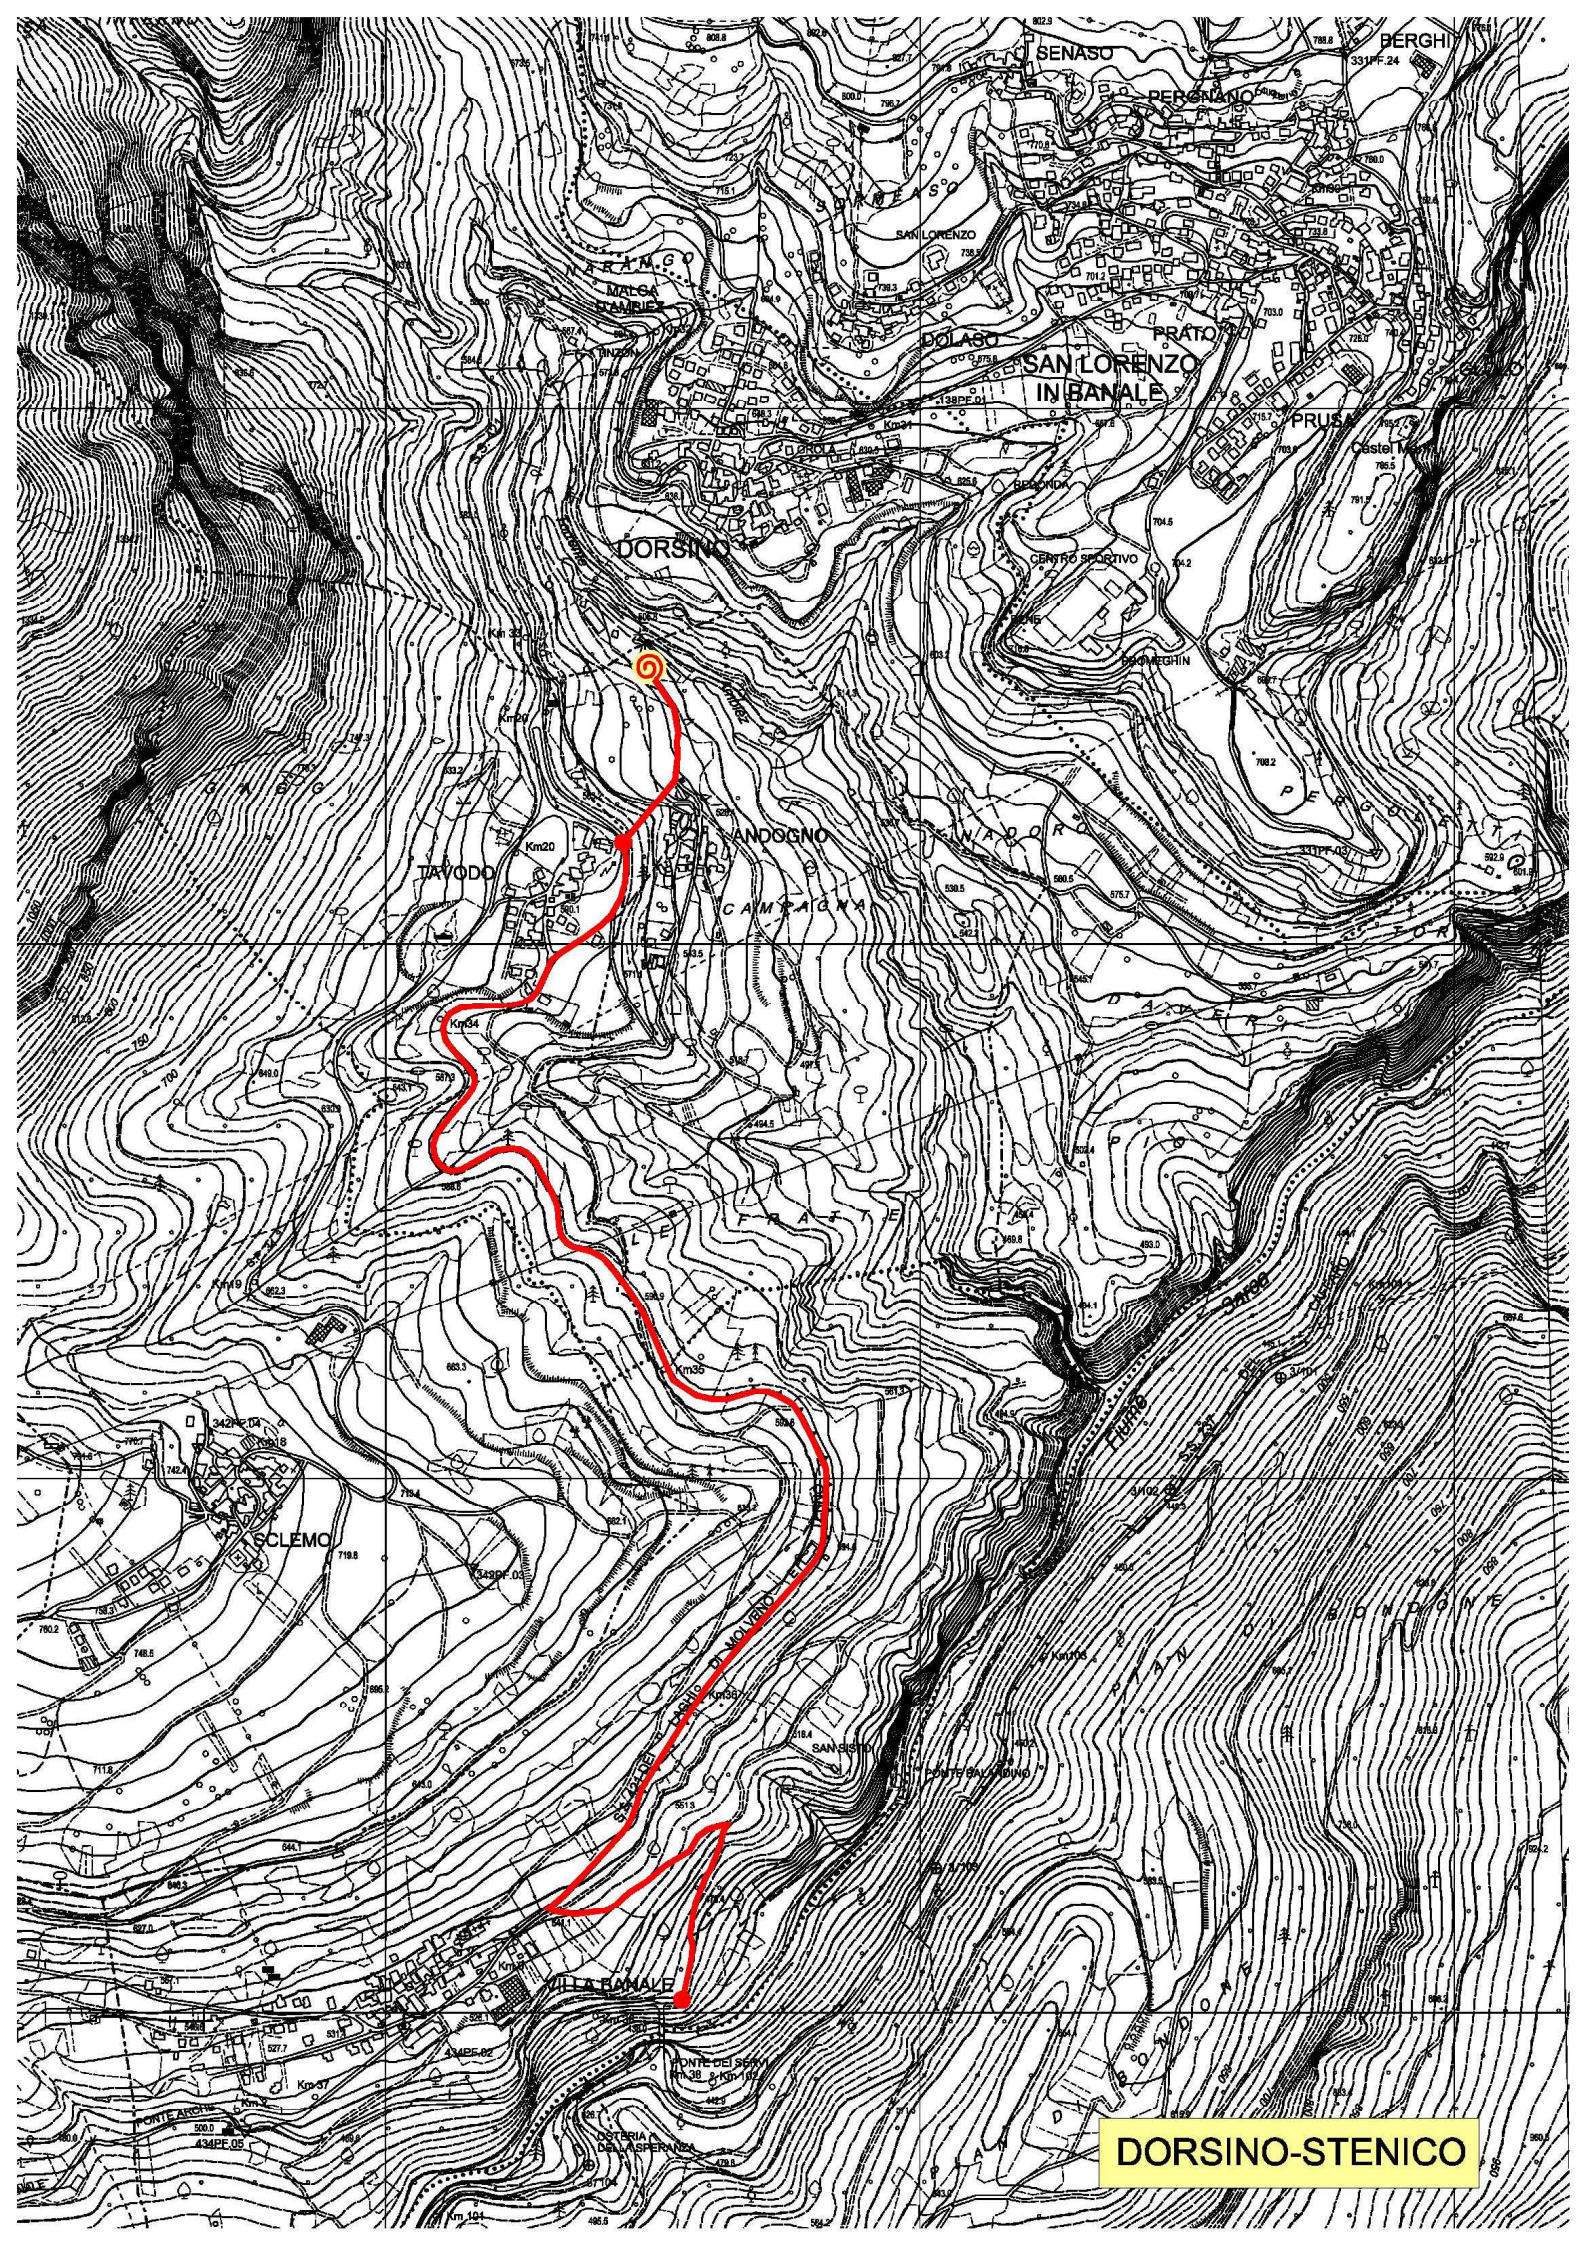

PROVINCIA DI BOLZANO

TREGIOVO-LAUREGNO

Lago di S. Giustina

S. ZENO -BANCO

PLAZE-DERMULO  
DERMULO-TAIO

VERMIGLIO-OSSANA

AL NUOVO DEPURATORE CENTRALIZZATO

AL NUOVO DEPURATORE CENTRALIZZATO

ALTO GARDA-VALLAGARINA (4)

DORSINO-STENICO

DRENA-DRO (1)

DRENA-DRO (2)

MADONNA DI CAMPIGLIO-PINZOLO (1)

MADONNA DI CAMPIGLIO-PINZOLO (2)

LAVARONE-NOSELLARI-BUSATTI  
CARBONARE-BUSE