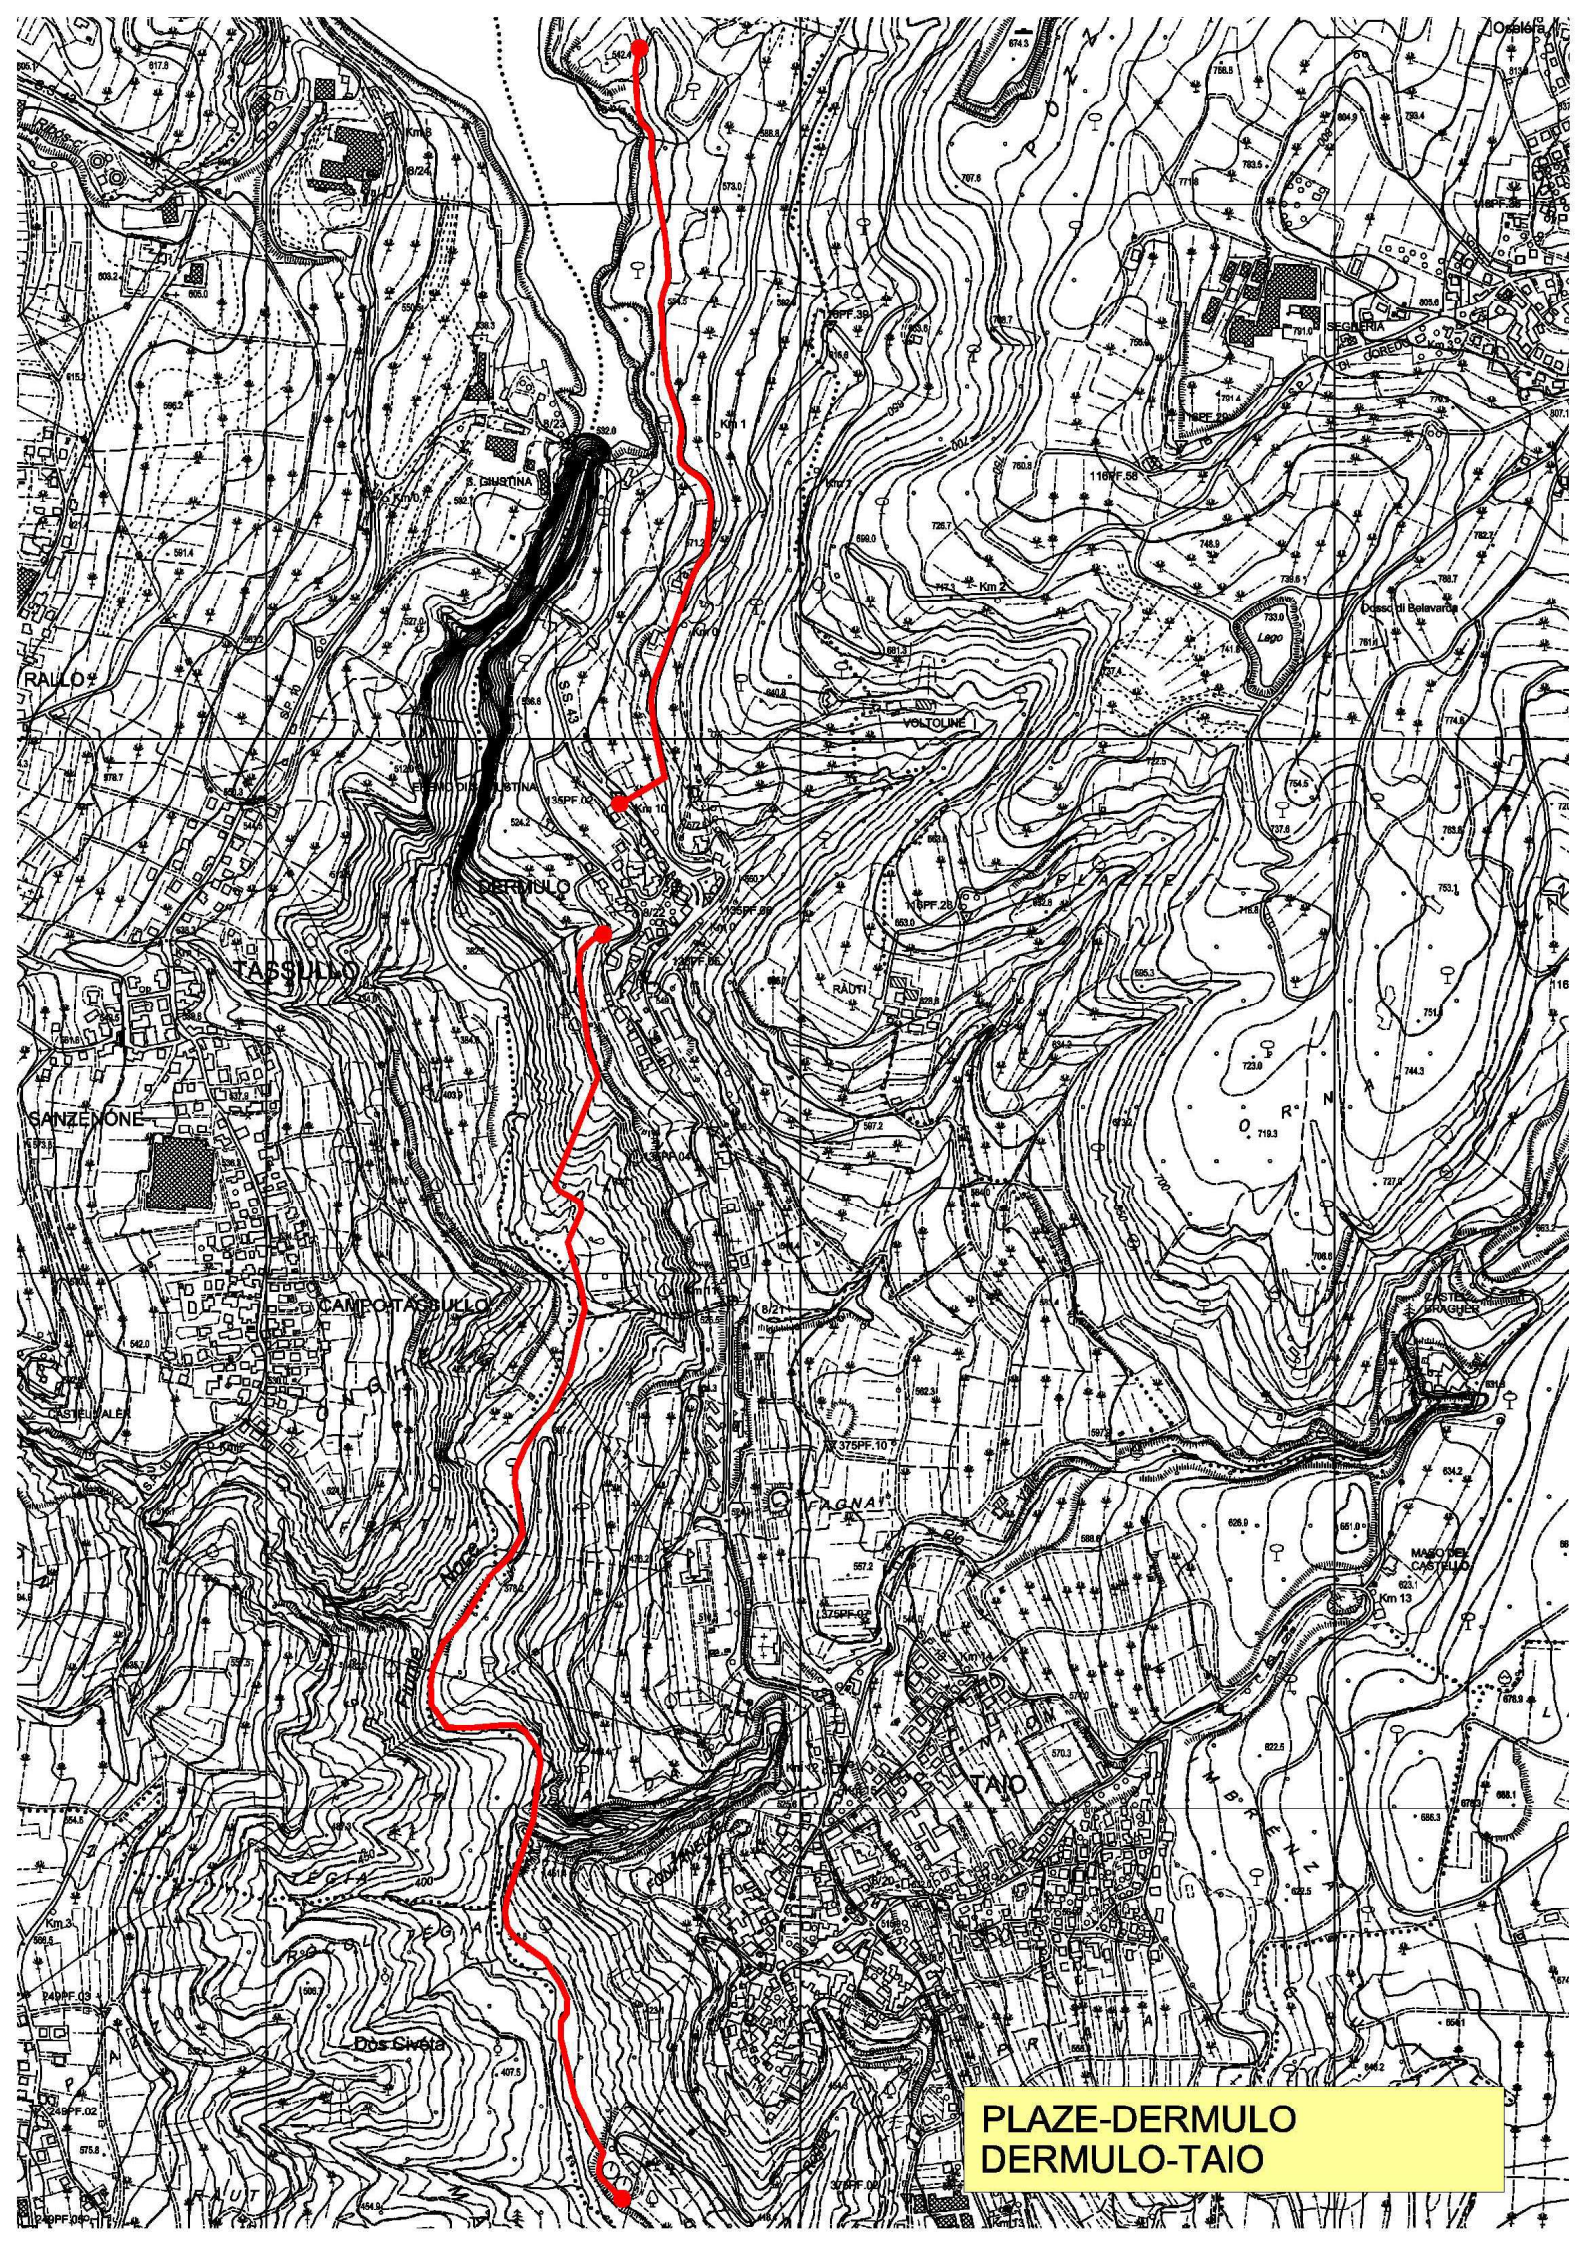

PROVINCIA DI BOLZANO

TREGIOVO-LAUREGNO

Lago di S. Giustina

S. ZENO -BANCO

PLAZE-DERMULO  
DERMULO-TAIO

VERMIGLIO-OSSANA

AL NUOVO DEPURATORE CENTRALIZZATO

AL NUOVO DEPURATORE CENTRALIZZATO

ALTO GARDA-VALLAGARINA (4)

DORSINO-STENICO

DRENA-DRO (1)

DRENA-DRO (2)

MADONNA DI CAMPIGLIO-PINZOLO (1)

MADONNA DI CAMPIGLIO-PINZOLO (2)

LAVARONE-NOSELLARI-BUSATTI  
CARBONARE-BUSE