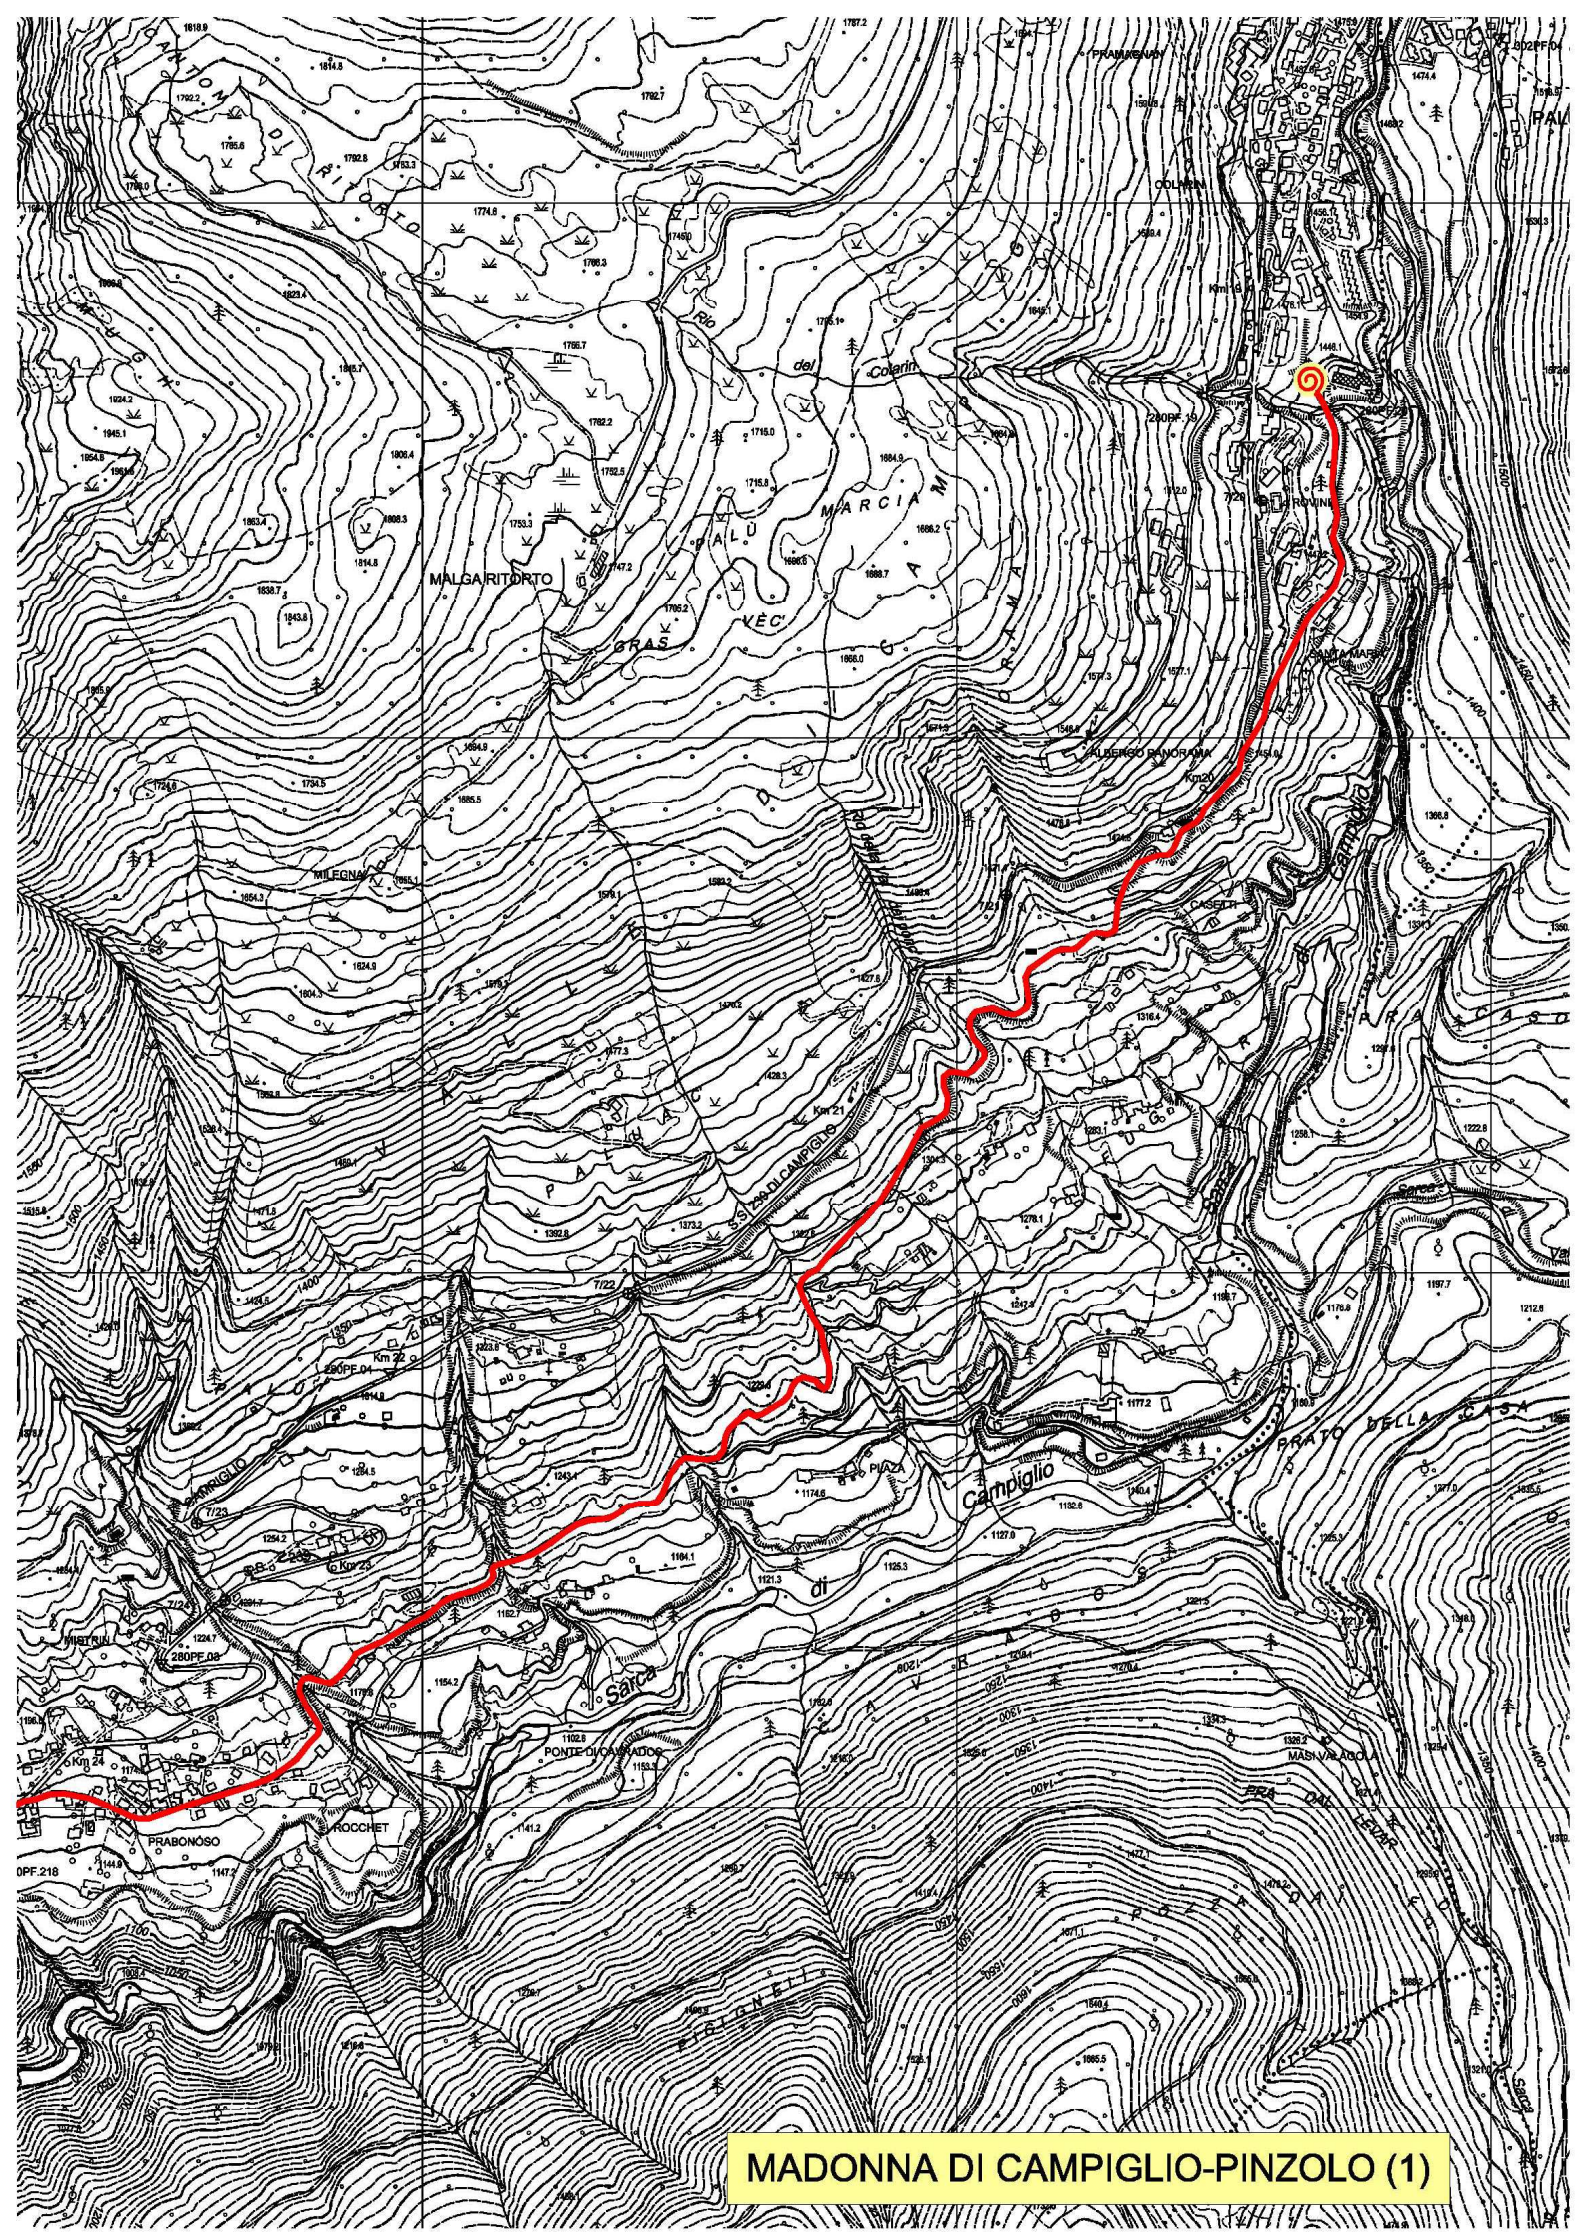

PROVINCIA DI BOLZANO

TREGIOVO-LAUREGNO

Lago di S. Giustina

S. ZENO -BANCO

PLAZE-DERMULO  
DERMULO-TAIO

VERMIGLIO-OSSANA

AL NUOVO DEPURATORE CENTRALIZZATO

AL NUOVO DEPURATORE CENTRALIZZATO

ALTO GARDA-VALLAGARINA (4)

DORSINO-STENICO

DRENA-DRO (1)

DRENA-DRO (2)

MADONNA DI CAMPIGLIO-PINZOLO (1)

MADONNA DI CAMPIGLIO-PINZOLO (2)

LAVARONE-NOSELLARI-BUSATTI  
CARBONARE-BUSE