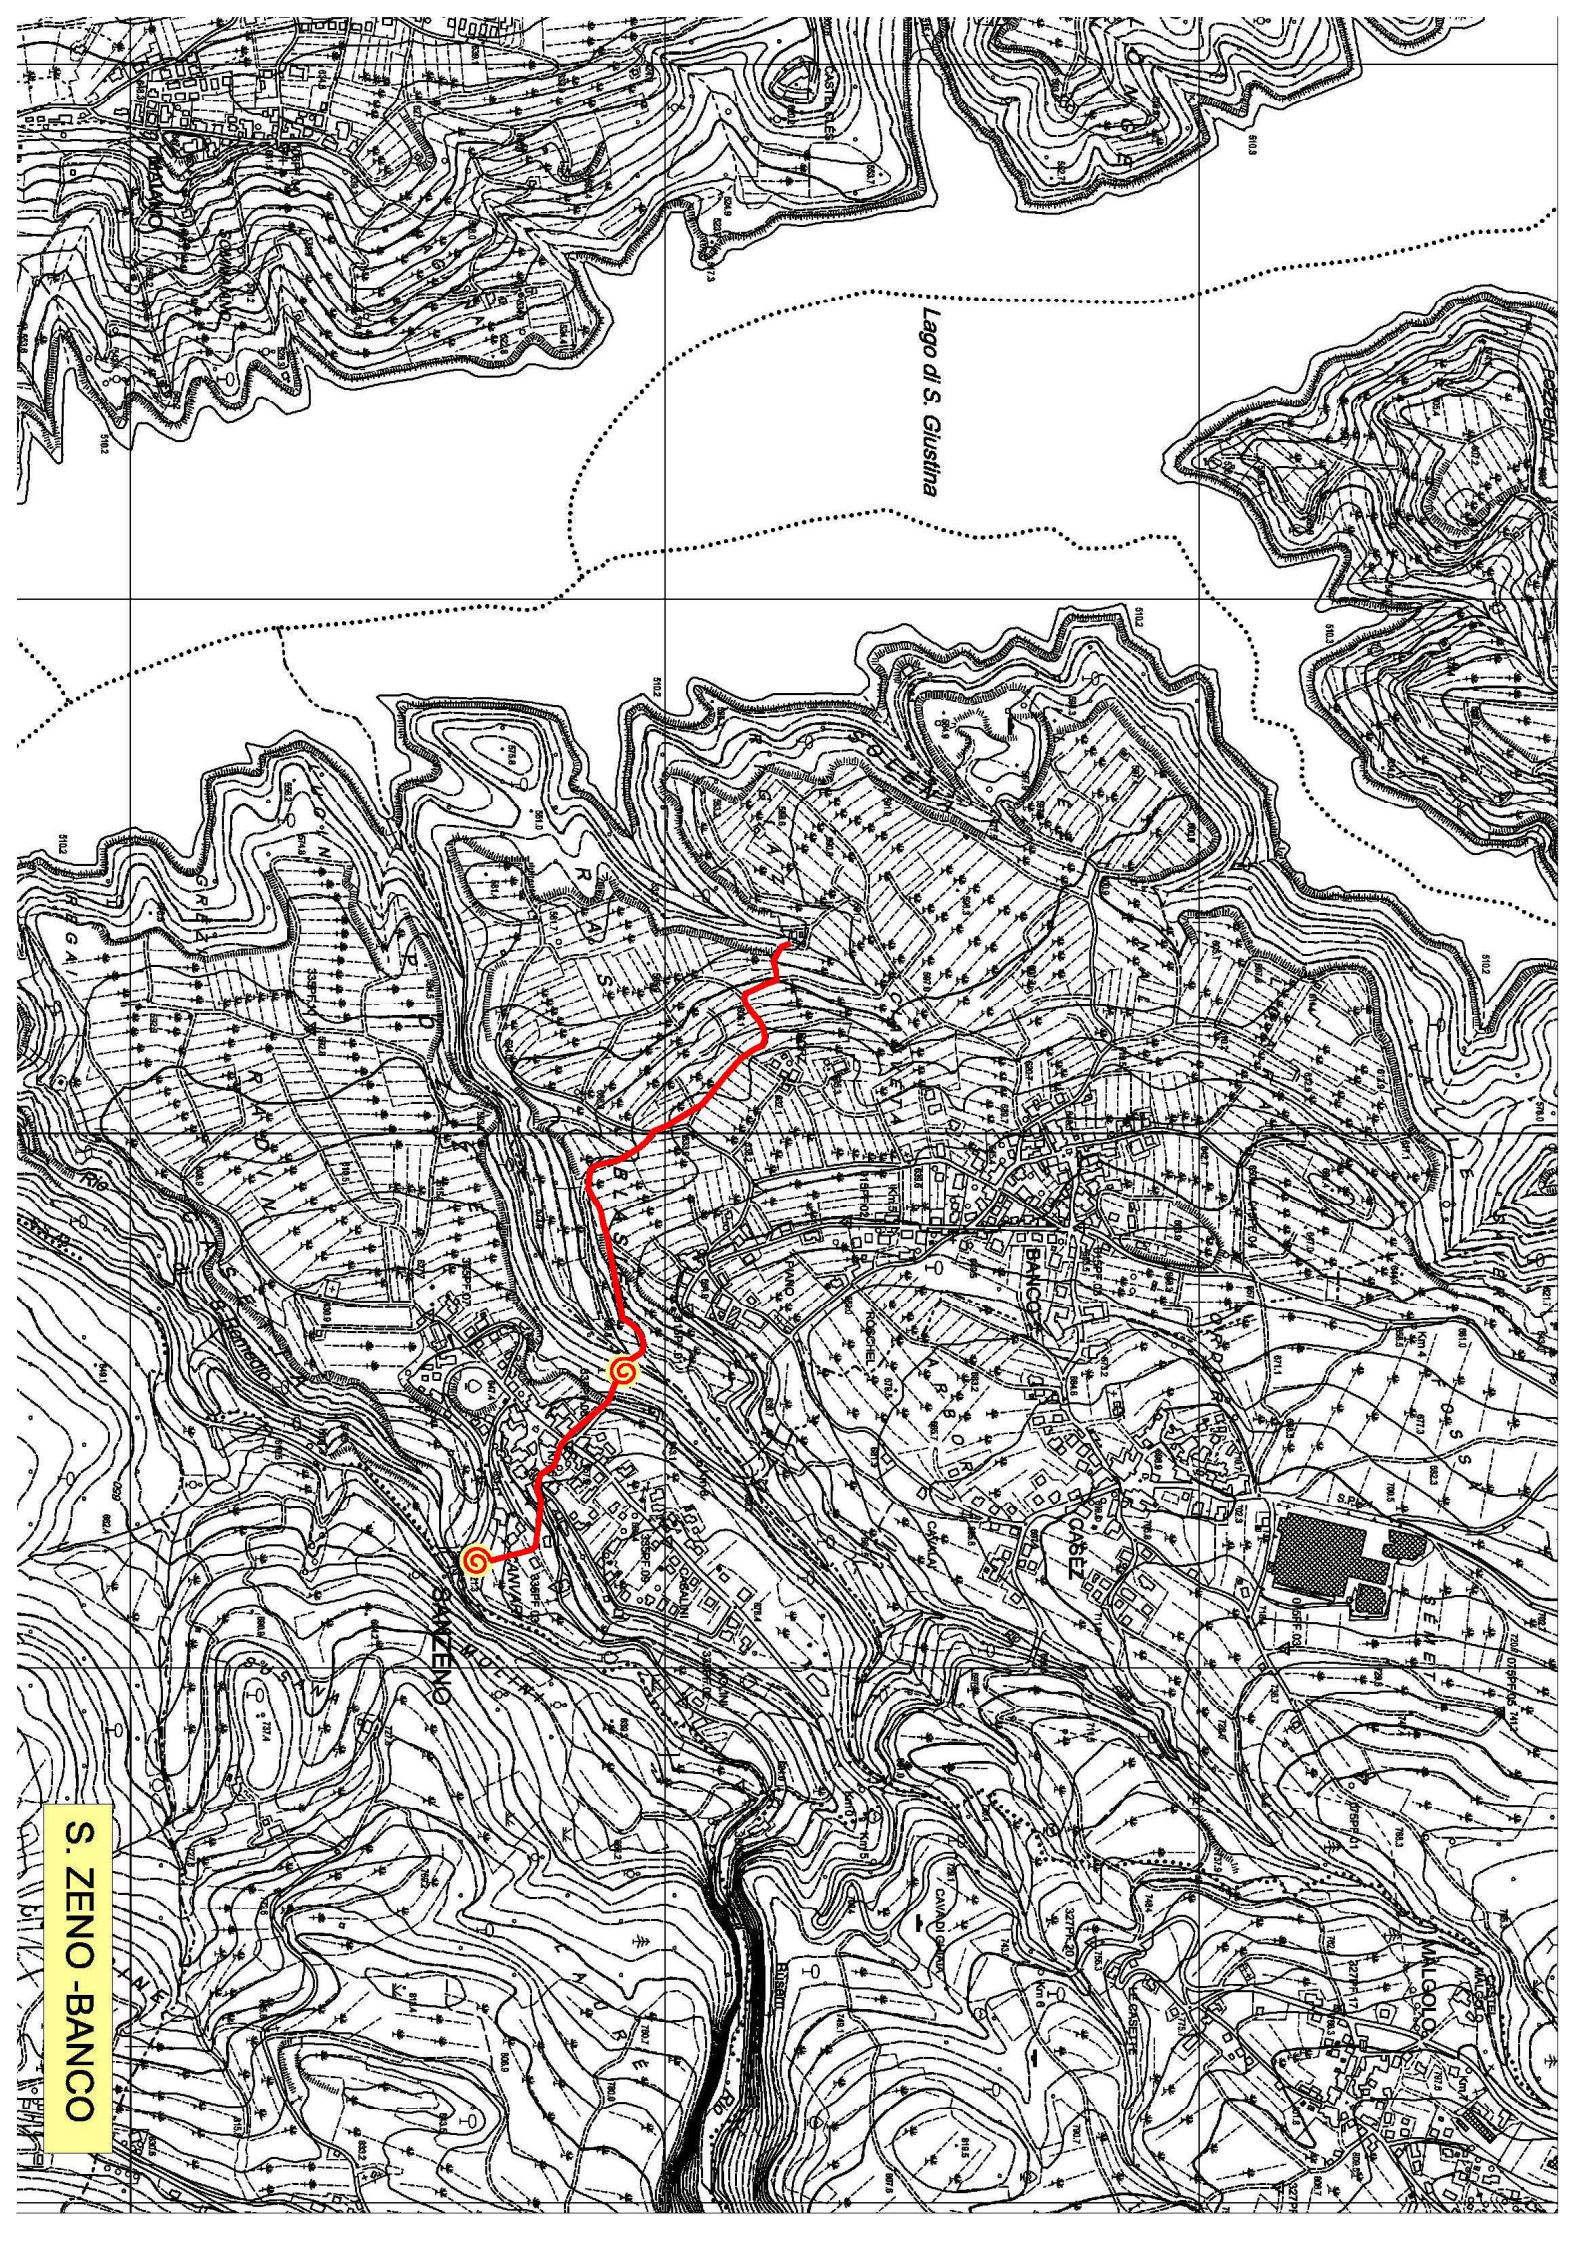

PROVINCIA DI BOLZANO

TREGIOVO-LAUREGNO

Lago di S. Giustina

S. ZENO -BANCO

PLAZE-DERMULO  
DERMULO-TAIO

VERMIGLIO-OSSANA

AL NUOVO DEPURATORE CENTRALIZZATO

AL NUOVO DEPURATORE CENTRALIZZATO

ALTO GARDA-VALLAGARINA (4)

DORSINO-STENICO

DRENA-DRO (1)

DRENA-DRO (2)

MADONNA DI CAMPIGLIO-PINZOLO (1)

MADONNA DI CAMPIGLIO-PINZOLO (2)

LAVARONE-NOSELLARI-BUSATTI  
CARBONARE-BUSE