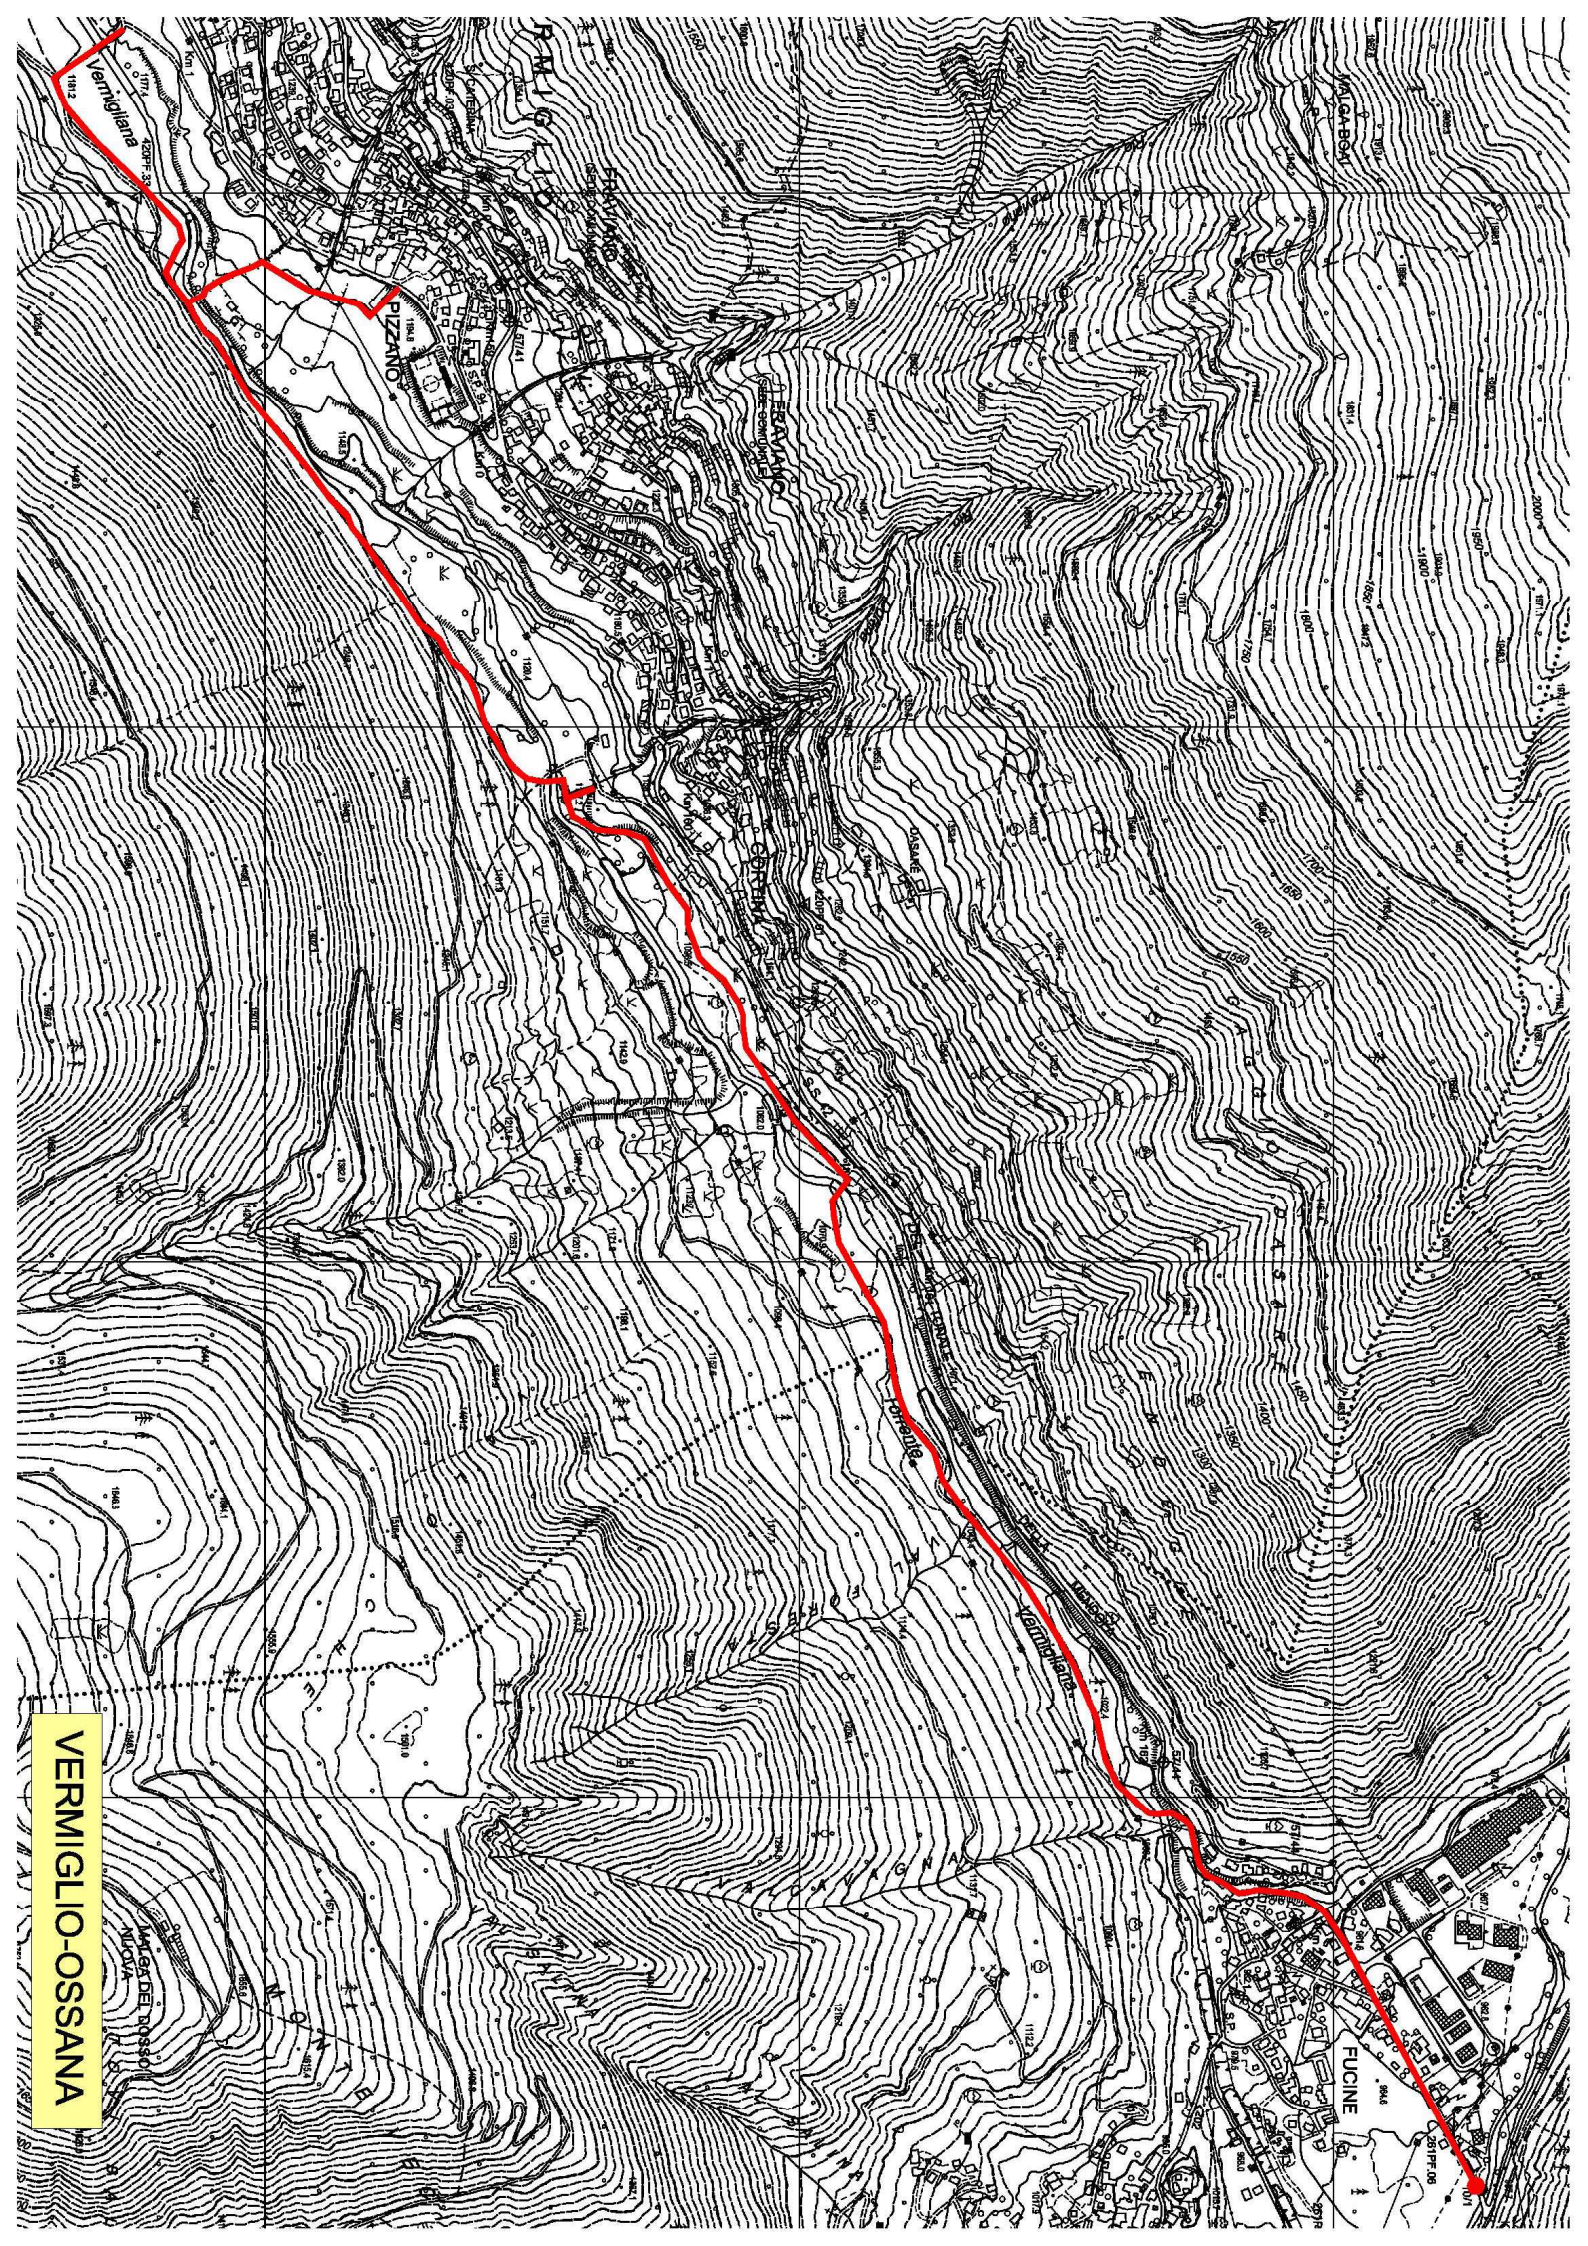

PROVINCIA DI BOLZANO

TREGIOVO-LAUREGNO

Lago di S. Giustina

S. ZENO -BANCO

PLAZE-DERMULO  
DERMULO-TAIO

VERMIGLIO-OSSANA

AL NUOVO DEPURATORE CENTRALIZZATO

AL NUOVO DEPURATORE CENTRALIZZATO

ALTO GARDA-VALLAGARINA (4)

DORSINO-STENICO

DRENA-DRO (1)

DRENA-DRO (2)

MADONNA DI CAMPIGLIO-PINZOLO (1)

MADONNA DI CAMPIGLIO-PINZOLO (2)

LAVARONE-NOSELLARI-BUSATTI  
CARBONARE-BUSE