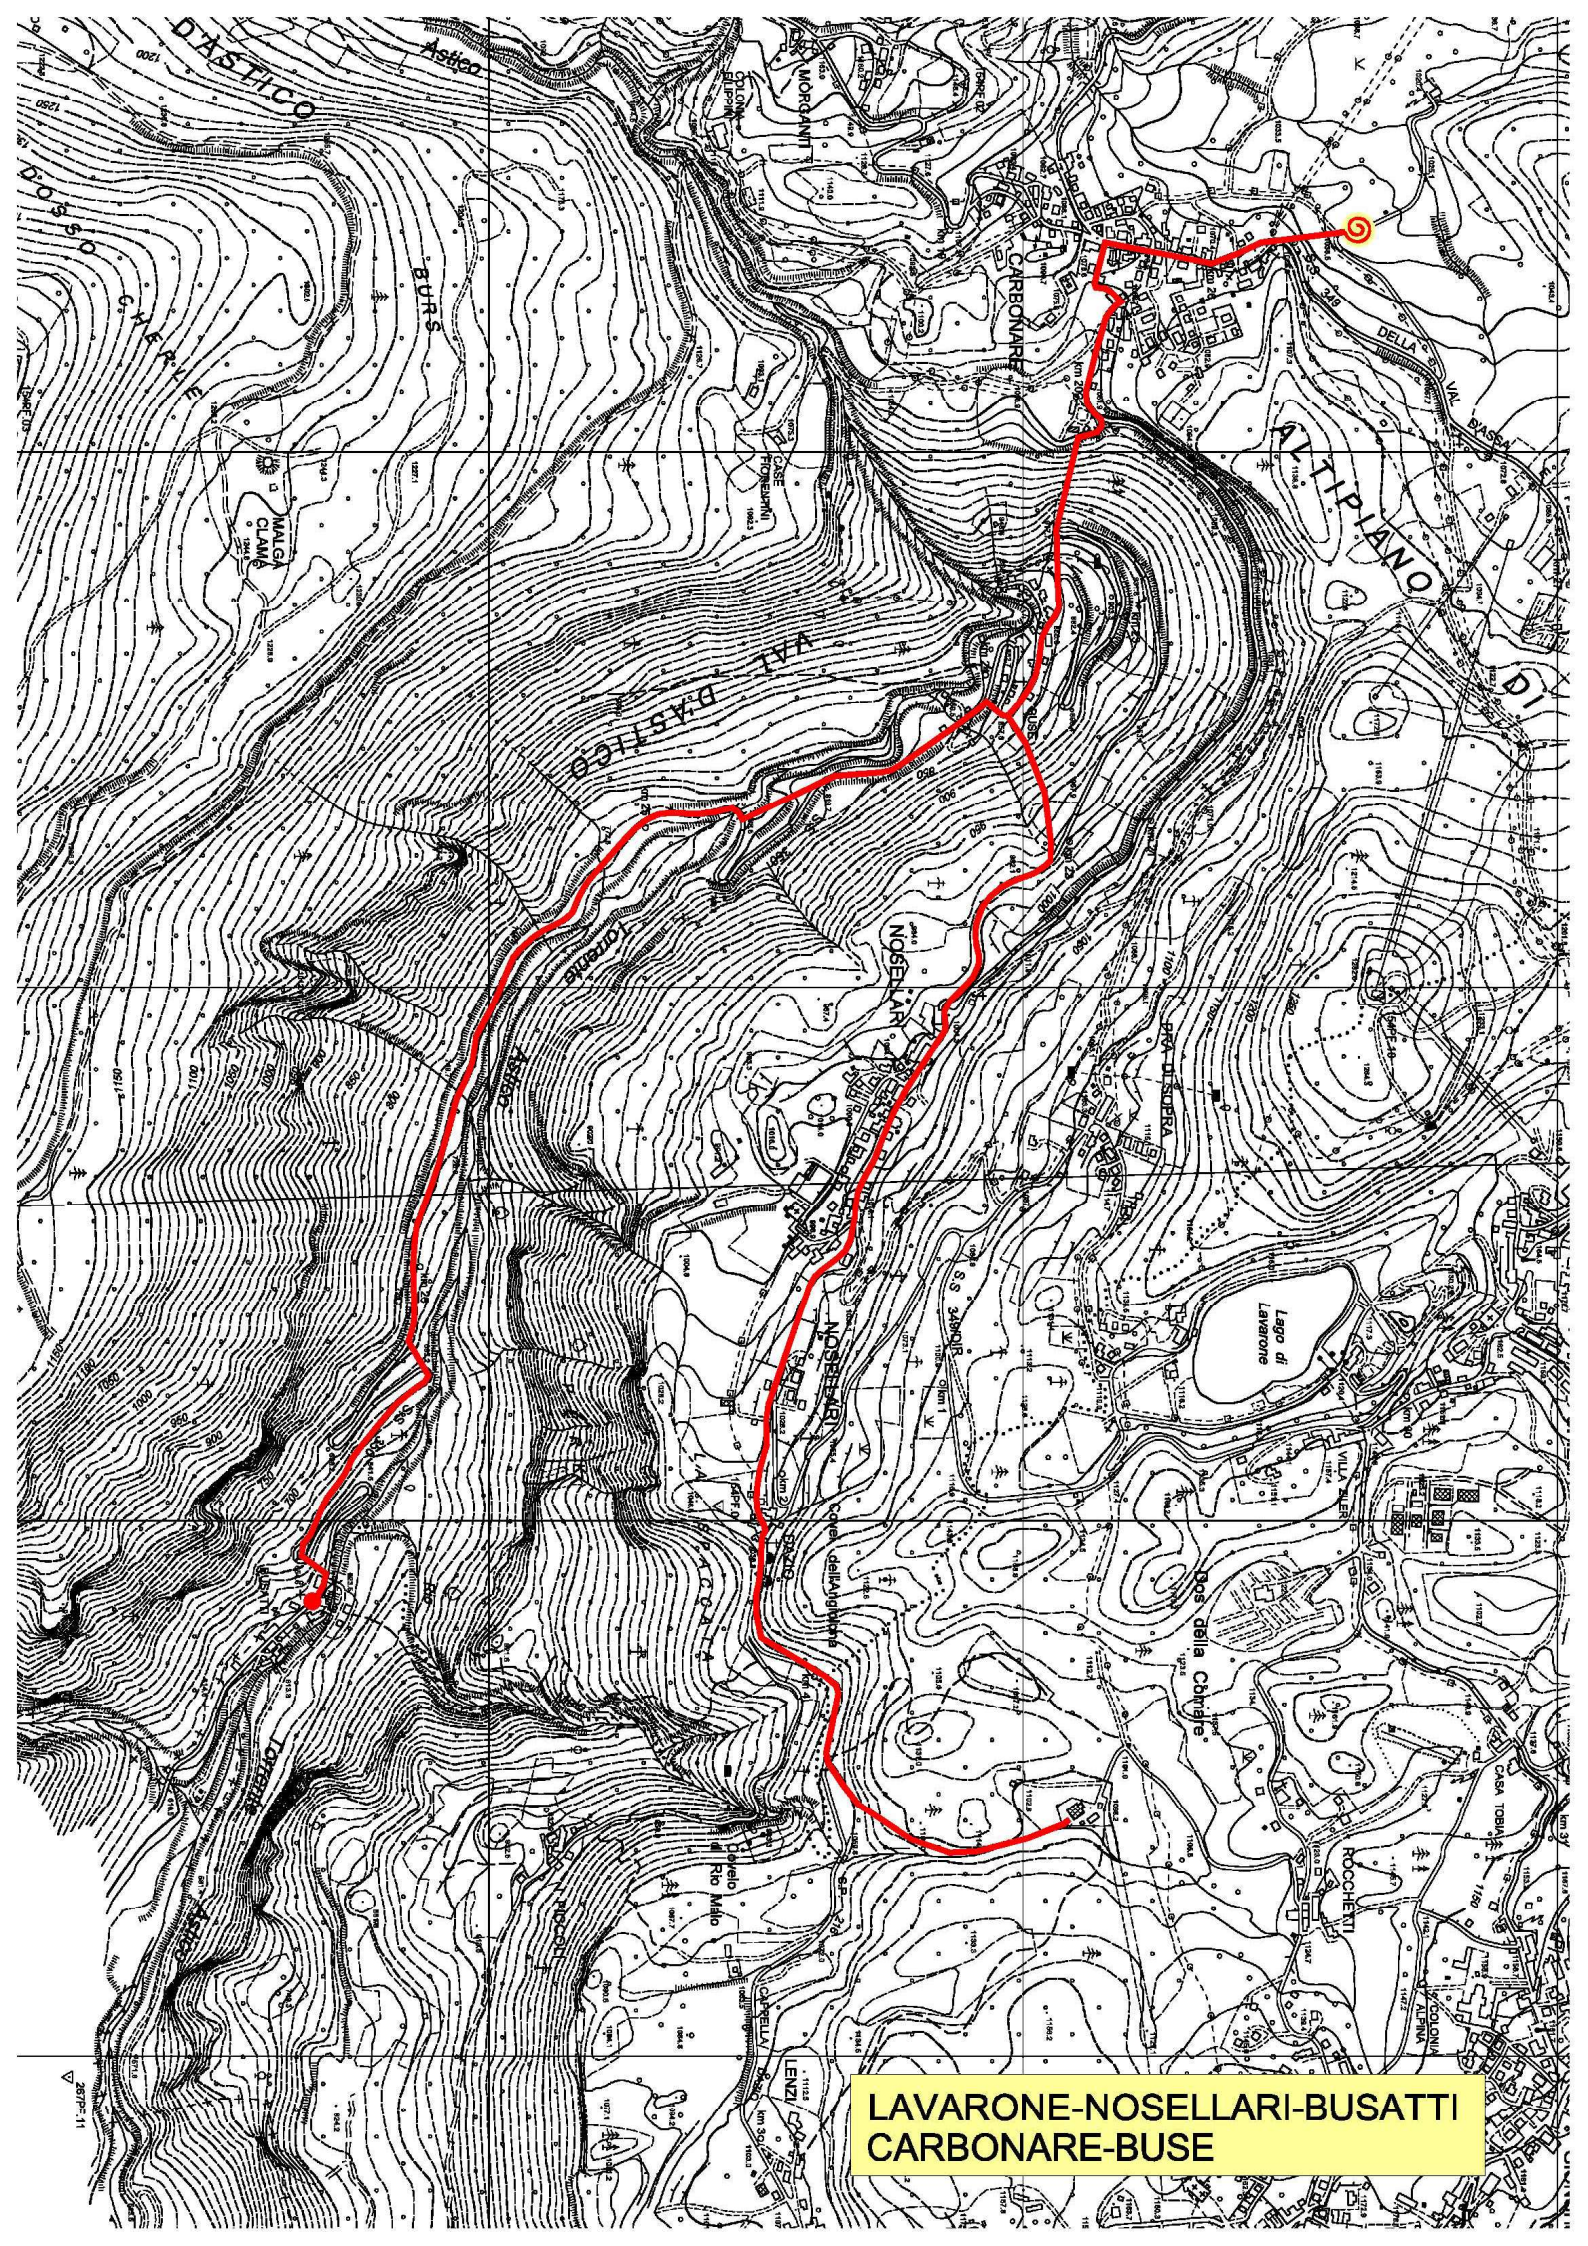

PROVINCIA DI BOLZANO

TREGIOVO-LAUREGNO

Lago di S. Giustina

S. ZENO -BANCO

PLAZE-DERMULO  
DERMULO-TAIO

VERMIGLIO-OSSANA

AL NUOVO DEPURATORE CENTRALIZZATO

AL NUOVO DEPURATORE CENTRALIZZATO

ALTO GARDA-VALLAGARINA (4)

DORSINO-STENICO

DRENA-DRO (1)

DRENA-DRO (2)

MADONNA DI CAMPIGLIO-PINZOLO (1)

MADONNA DI CAMPIGLIO-PINZOLO (2)

LAVARONE-NOSELLARI-BUSATTI  
CARBONARE-BUSE