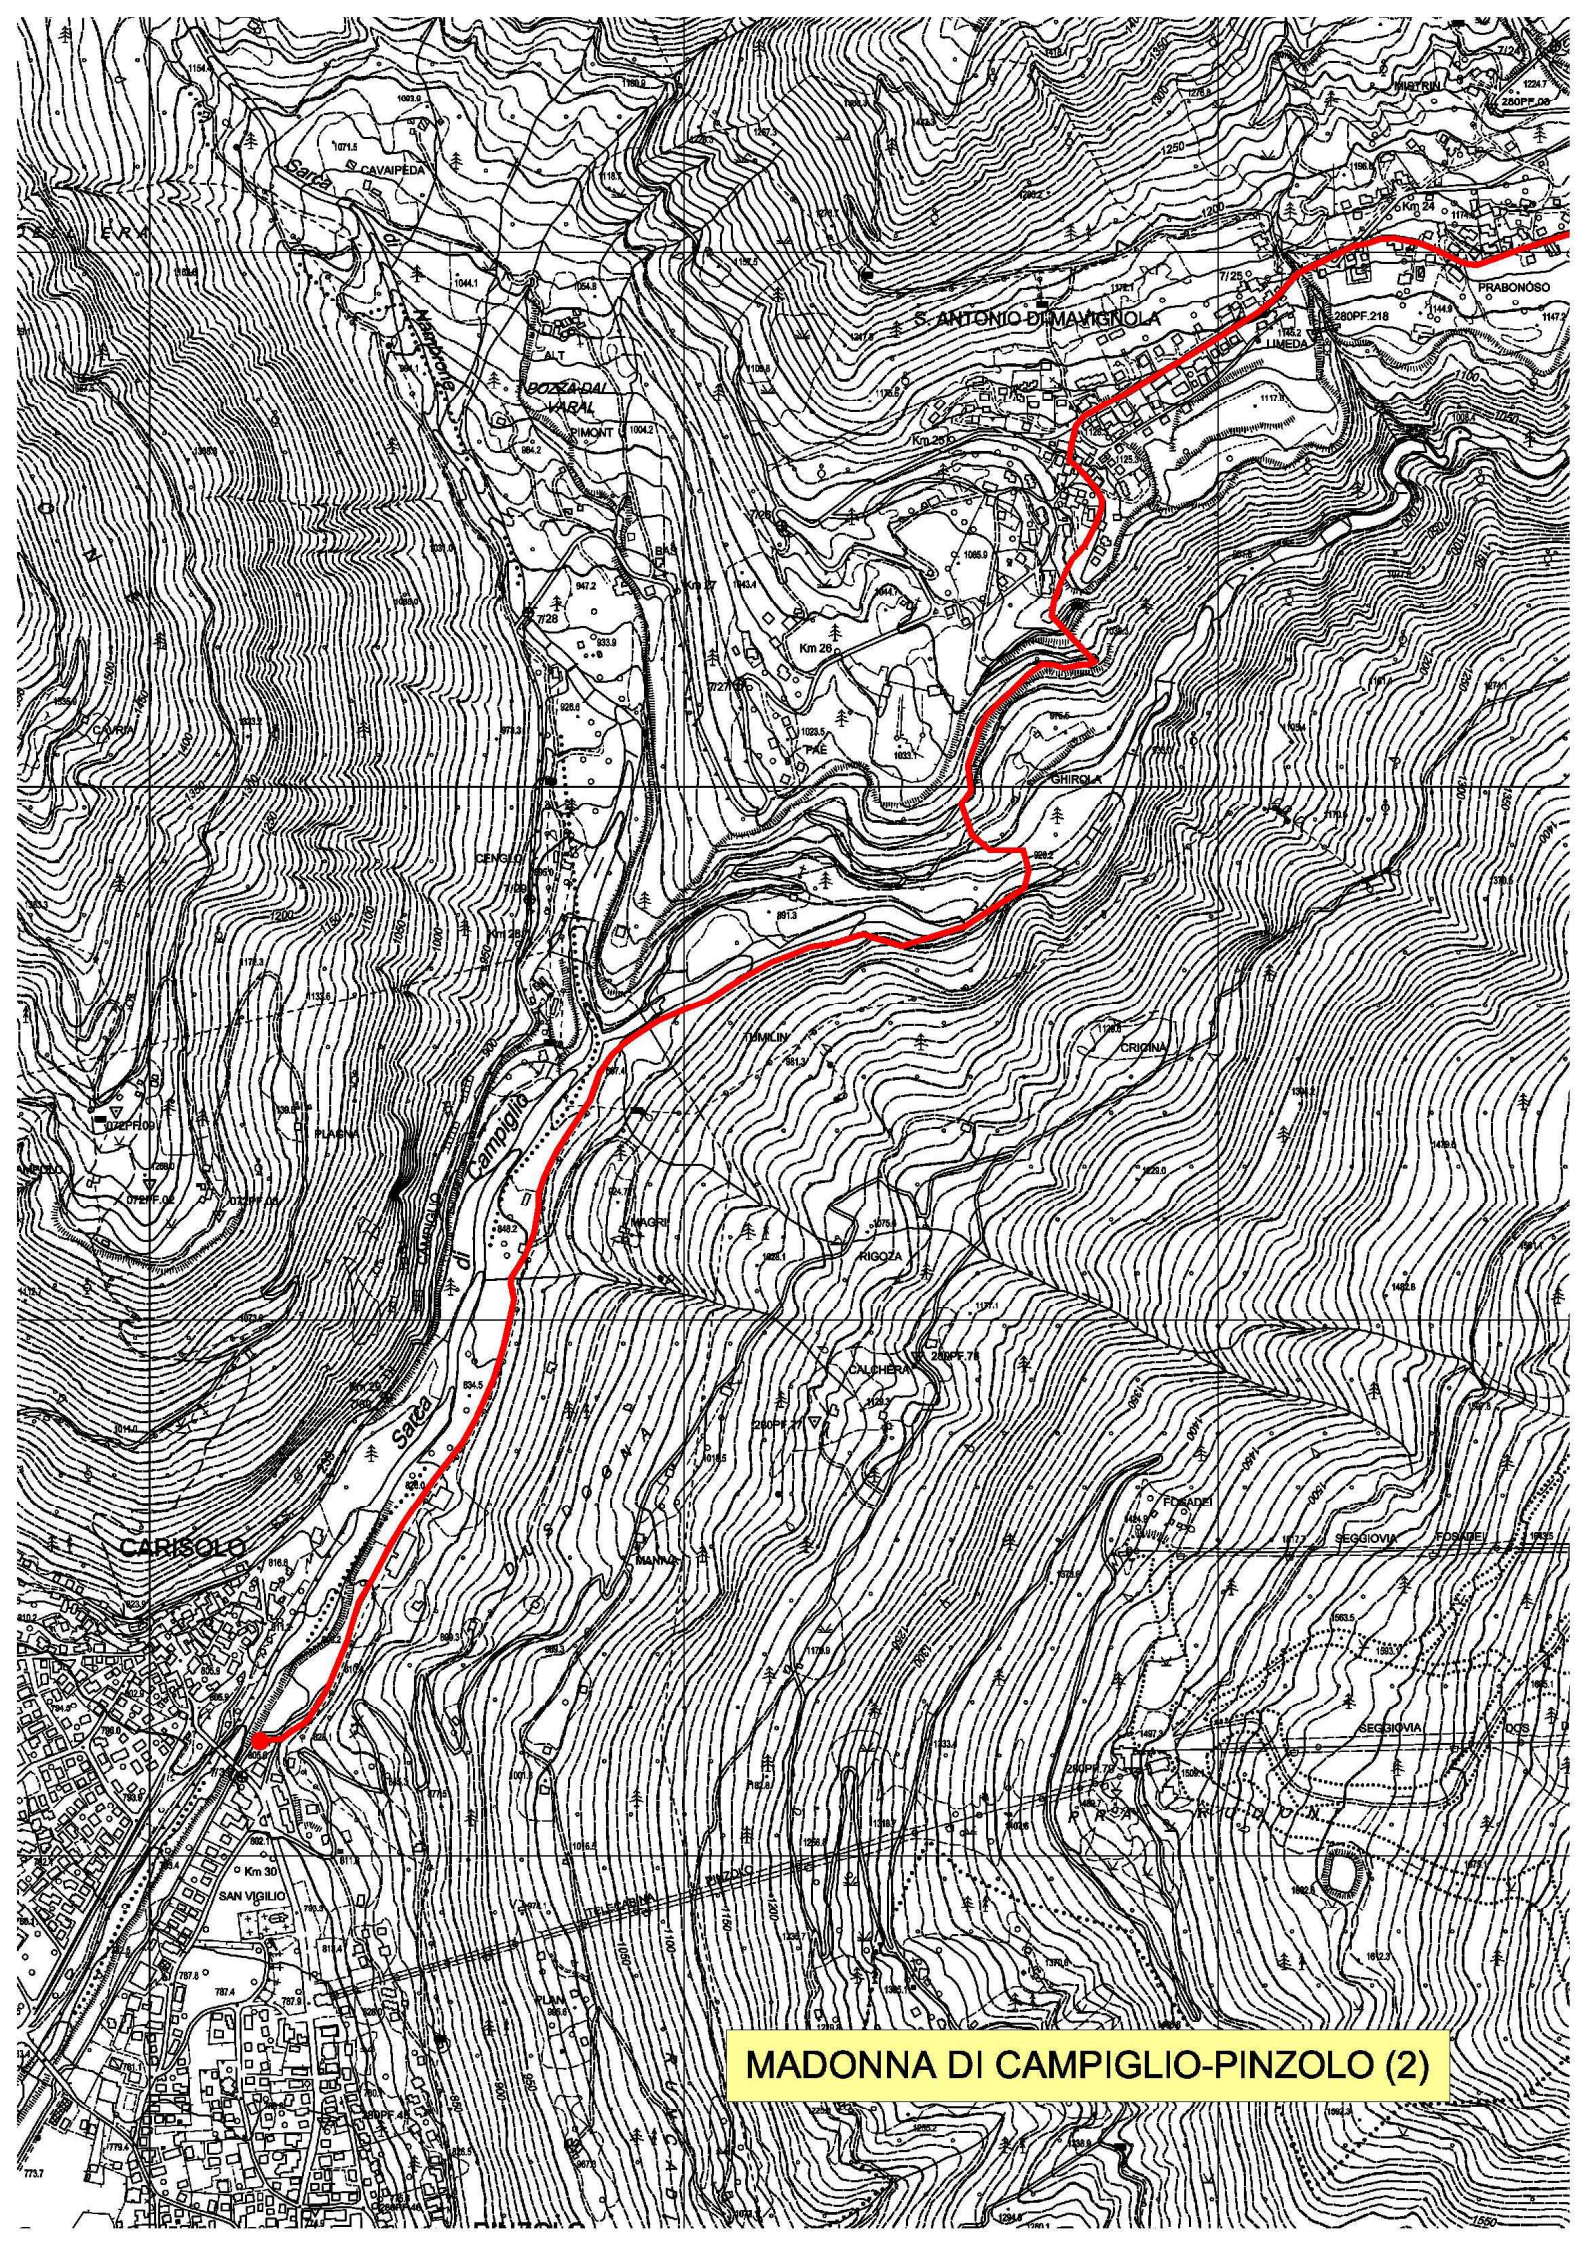

PROVINCIA DI BOLZANO

TREGIOVO-LAUREGNO

Lago di S. Giustina

S. ZENO -BANCO

PLAZE-DERMULO  
DERMULO-TAIO

VERMIGLIO-OSSANA

AL NUOVO DEPURATORE CENTRALIZZATO

AL NUOVO DEPURATORE CENTRALIZZATO

ALTO GARDA-VALLAGARINA (4)

DORSINO-STENICO

DRENA-DRO (1)

DRENA-DRO (2)

MADONNA DI CAMPIGLIO-PINZOLO (1)

MADONNA DI CAMPIGLIO-PINZOLO (2)

LAVARONE-NOSELLARI-BUSATTI  
CARBONARE-BUSE