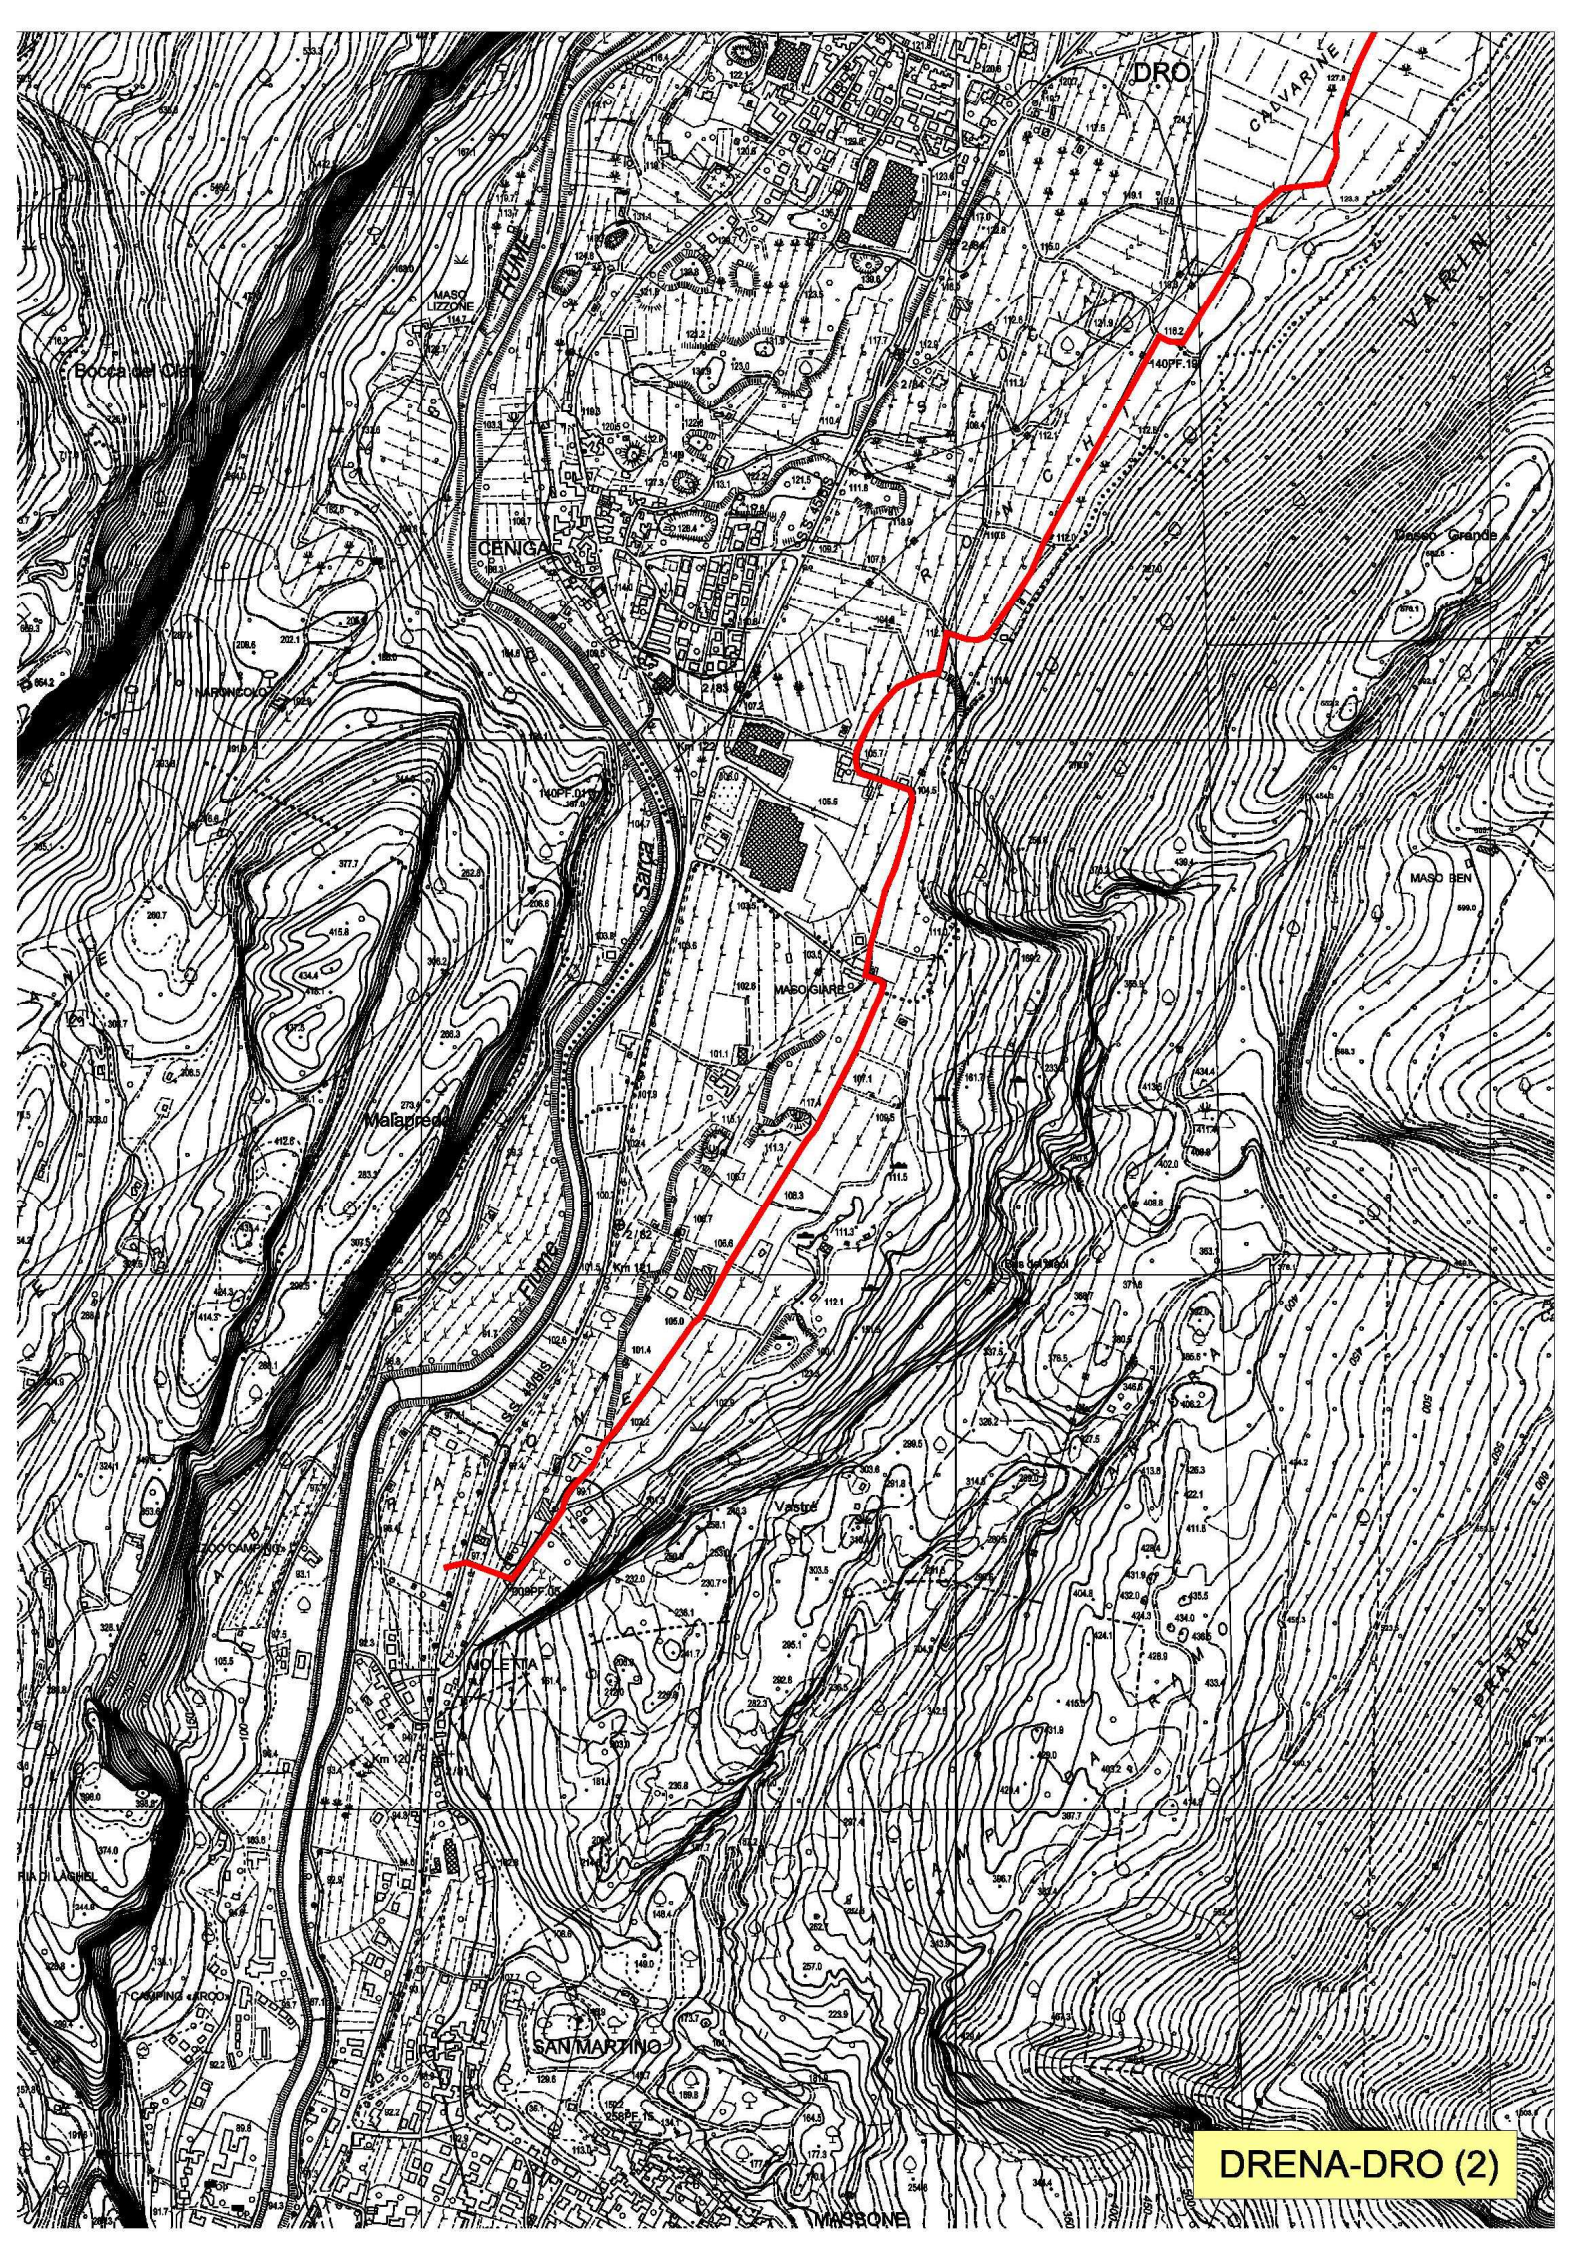

PROVINCIA DI BOLZANO

TREGIOVO-LAUREGNO

Lago di S. Giustina

S. ZENO -BANCO

PLAZE-DERMULO  
DERMULO-TAIO

VERMIGLIO-OSSANA

AL NUOVO DEPURATORE CENTRALIZZATO

AL NUOVO DEPURATORE CENTRALIZZATO

ALTO GARDA-VALLAGARINA (4)

DORSINO-STENICO

DRENA-DRO (1)

DRENA-DRO (2)

MADONNA DI CAMPIGLIO-PINZOLO (1)

MADONNA DI CAMPIGLIO-PINZOLO (2)

LAVARONE-NOSELLARI-BUSATTI  
CARBONARE-BUSE