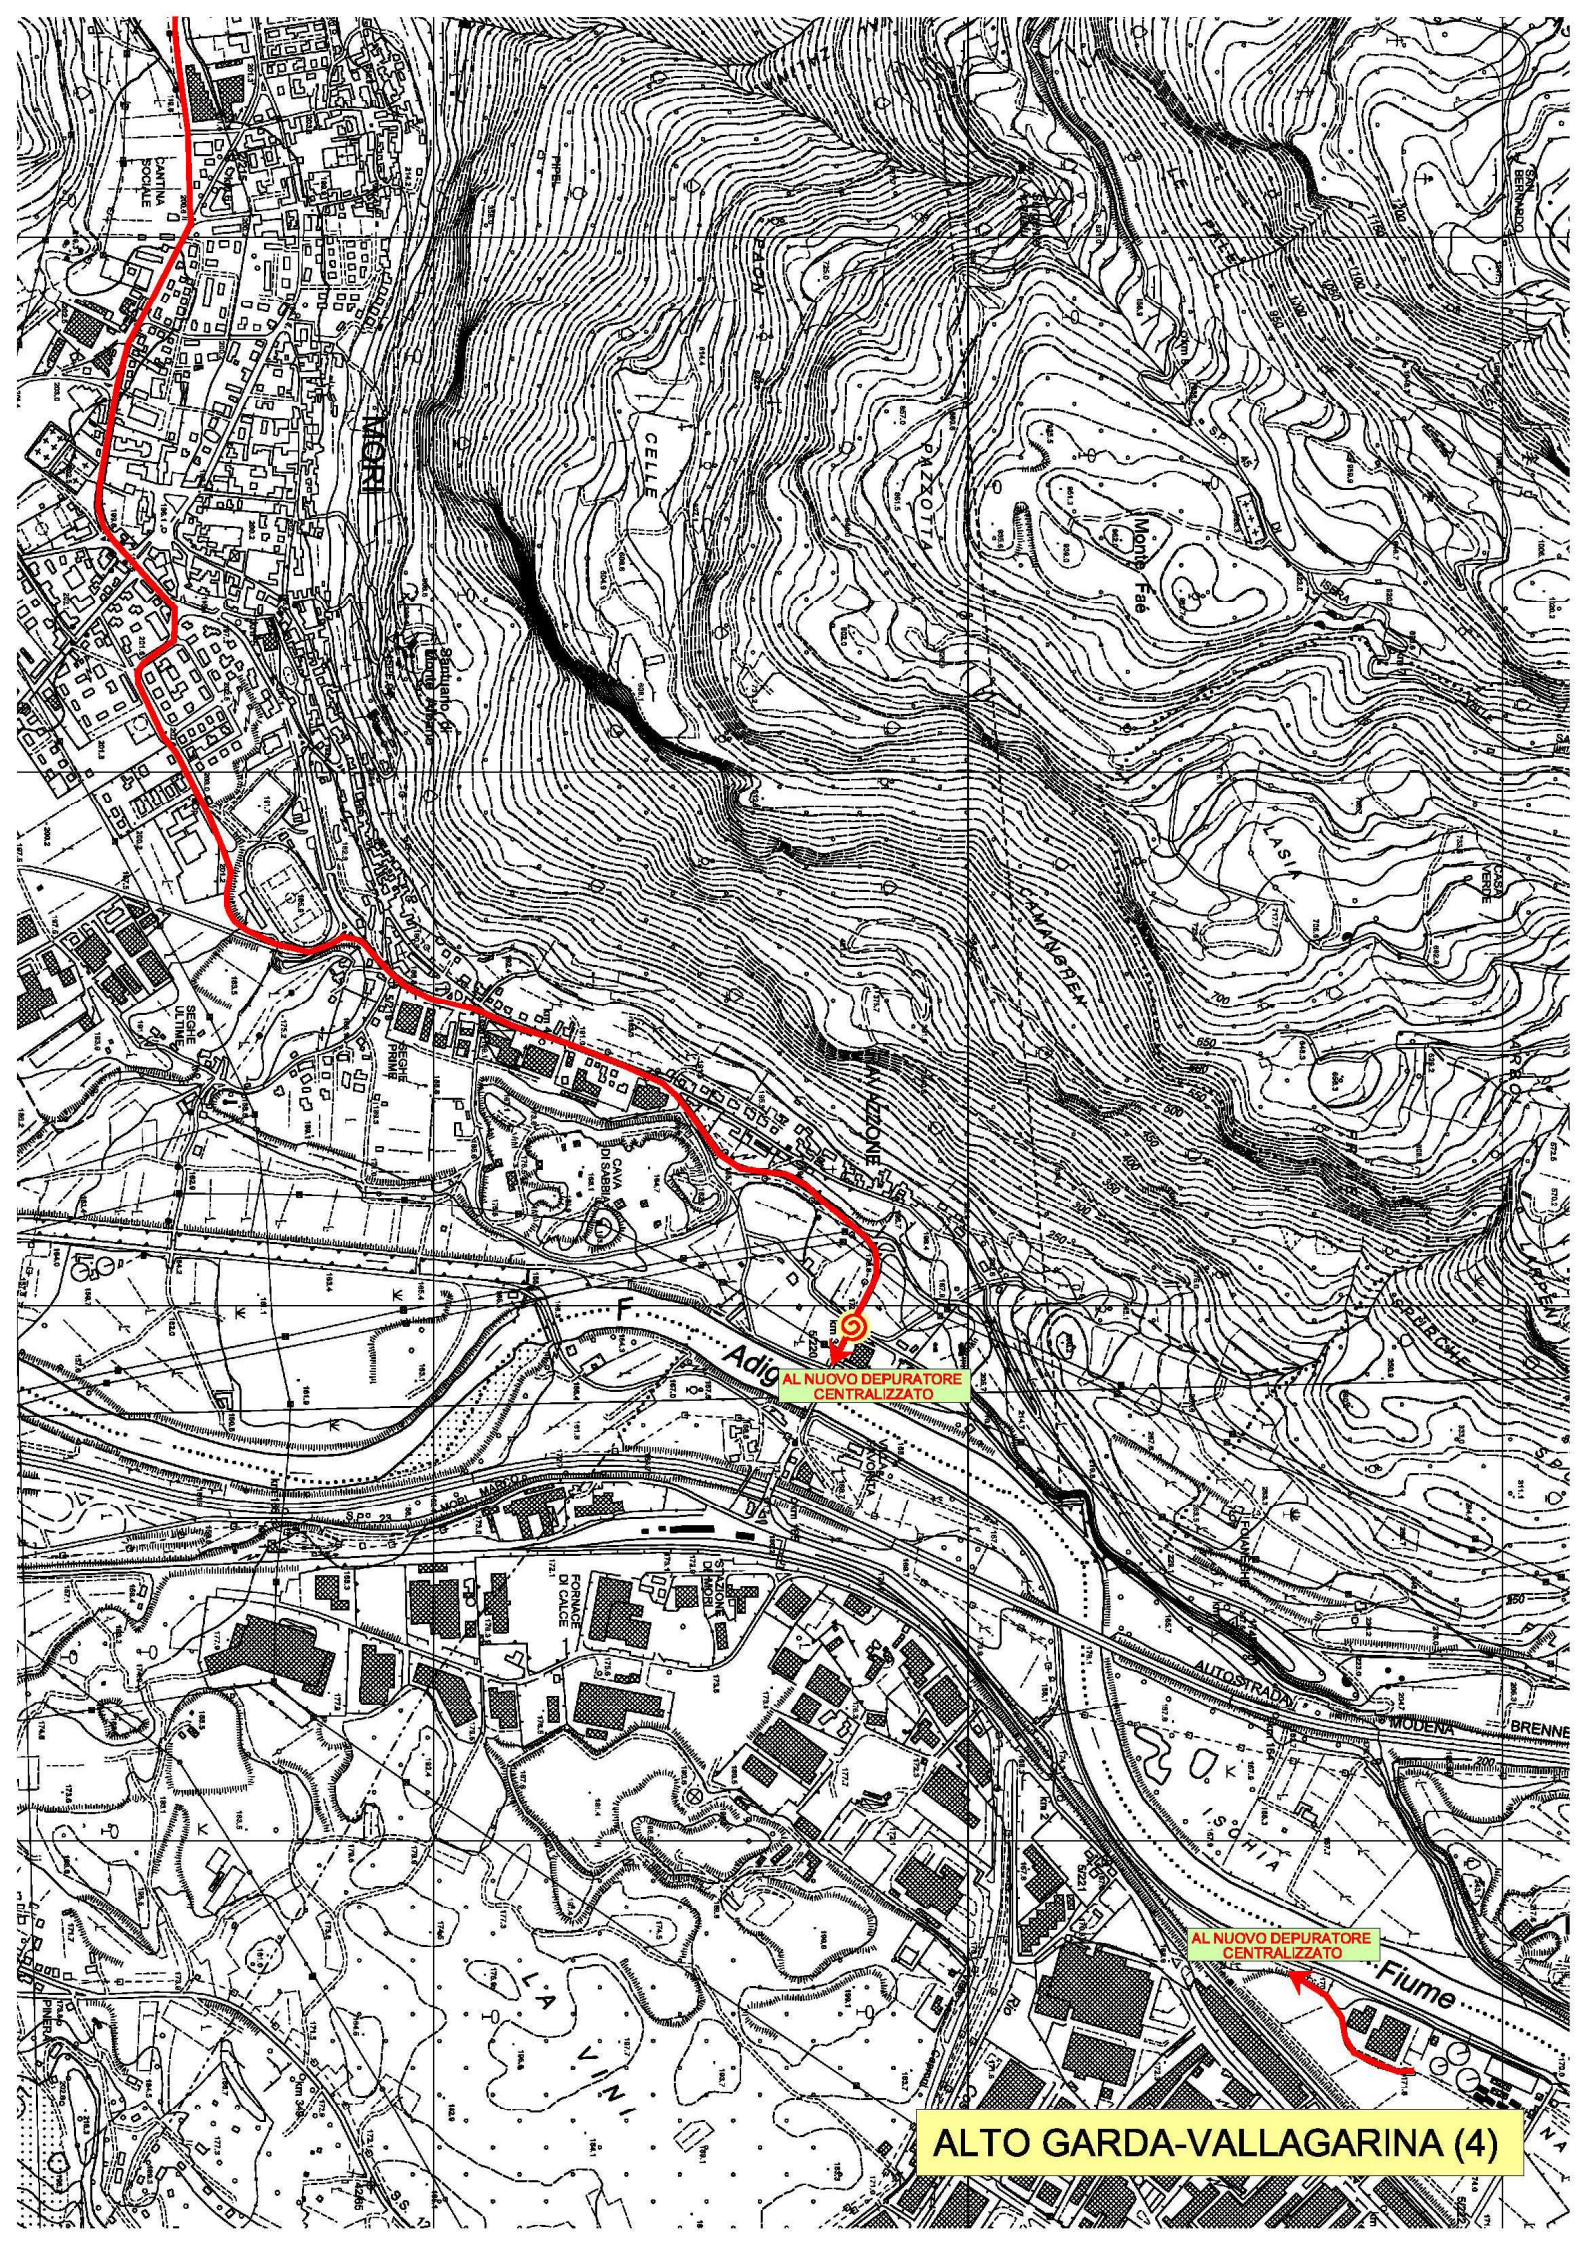

PROVINCIA DI BOLZANO

TREGIOVO-LAUREGNO

Lago di S. Giustina

S. ZENO -BANCO

PLAZE-DERMULO  
DERMULO-TAIO

VERMIGLIO-OSSANA

AL NUOVO DEPURATORE CENTRALIZZATO

AL NUOVO DEPURATORE CENTRALIZZATO

ALTO GARDA-VALLAGARINA (4)

DORSINO-STENICO

DRENA-DRO (1)

DRENA-DRO (2)

MADONNA DI CAMPIGLIO-PINZOLO (1)

MADONNA DI CAMPIGLIO-PINZOLO (2)

LAVARONE-NOSELLARI-BUSATTI  
CARBONARE-BUSE