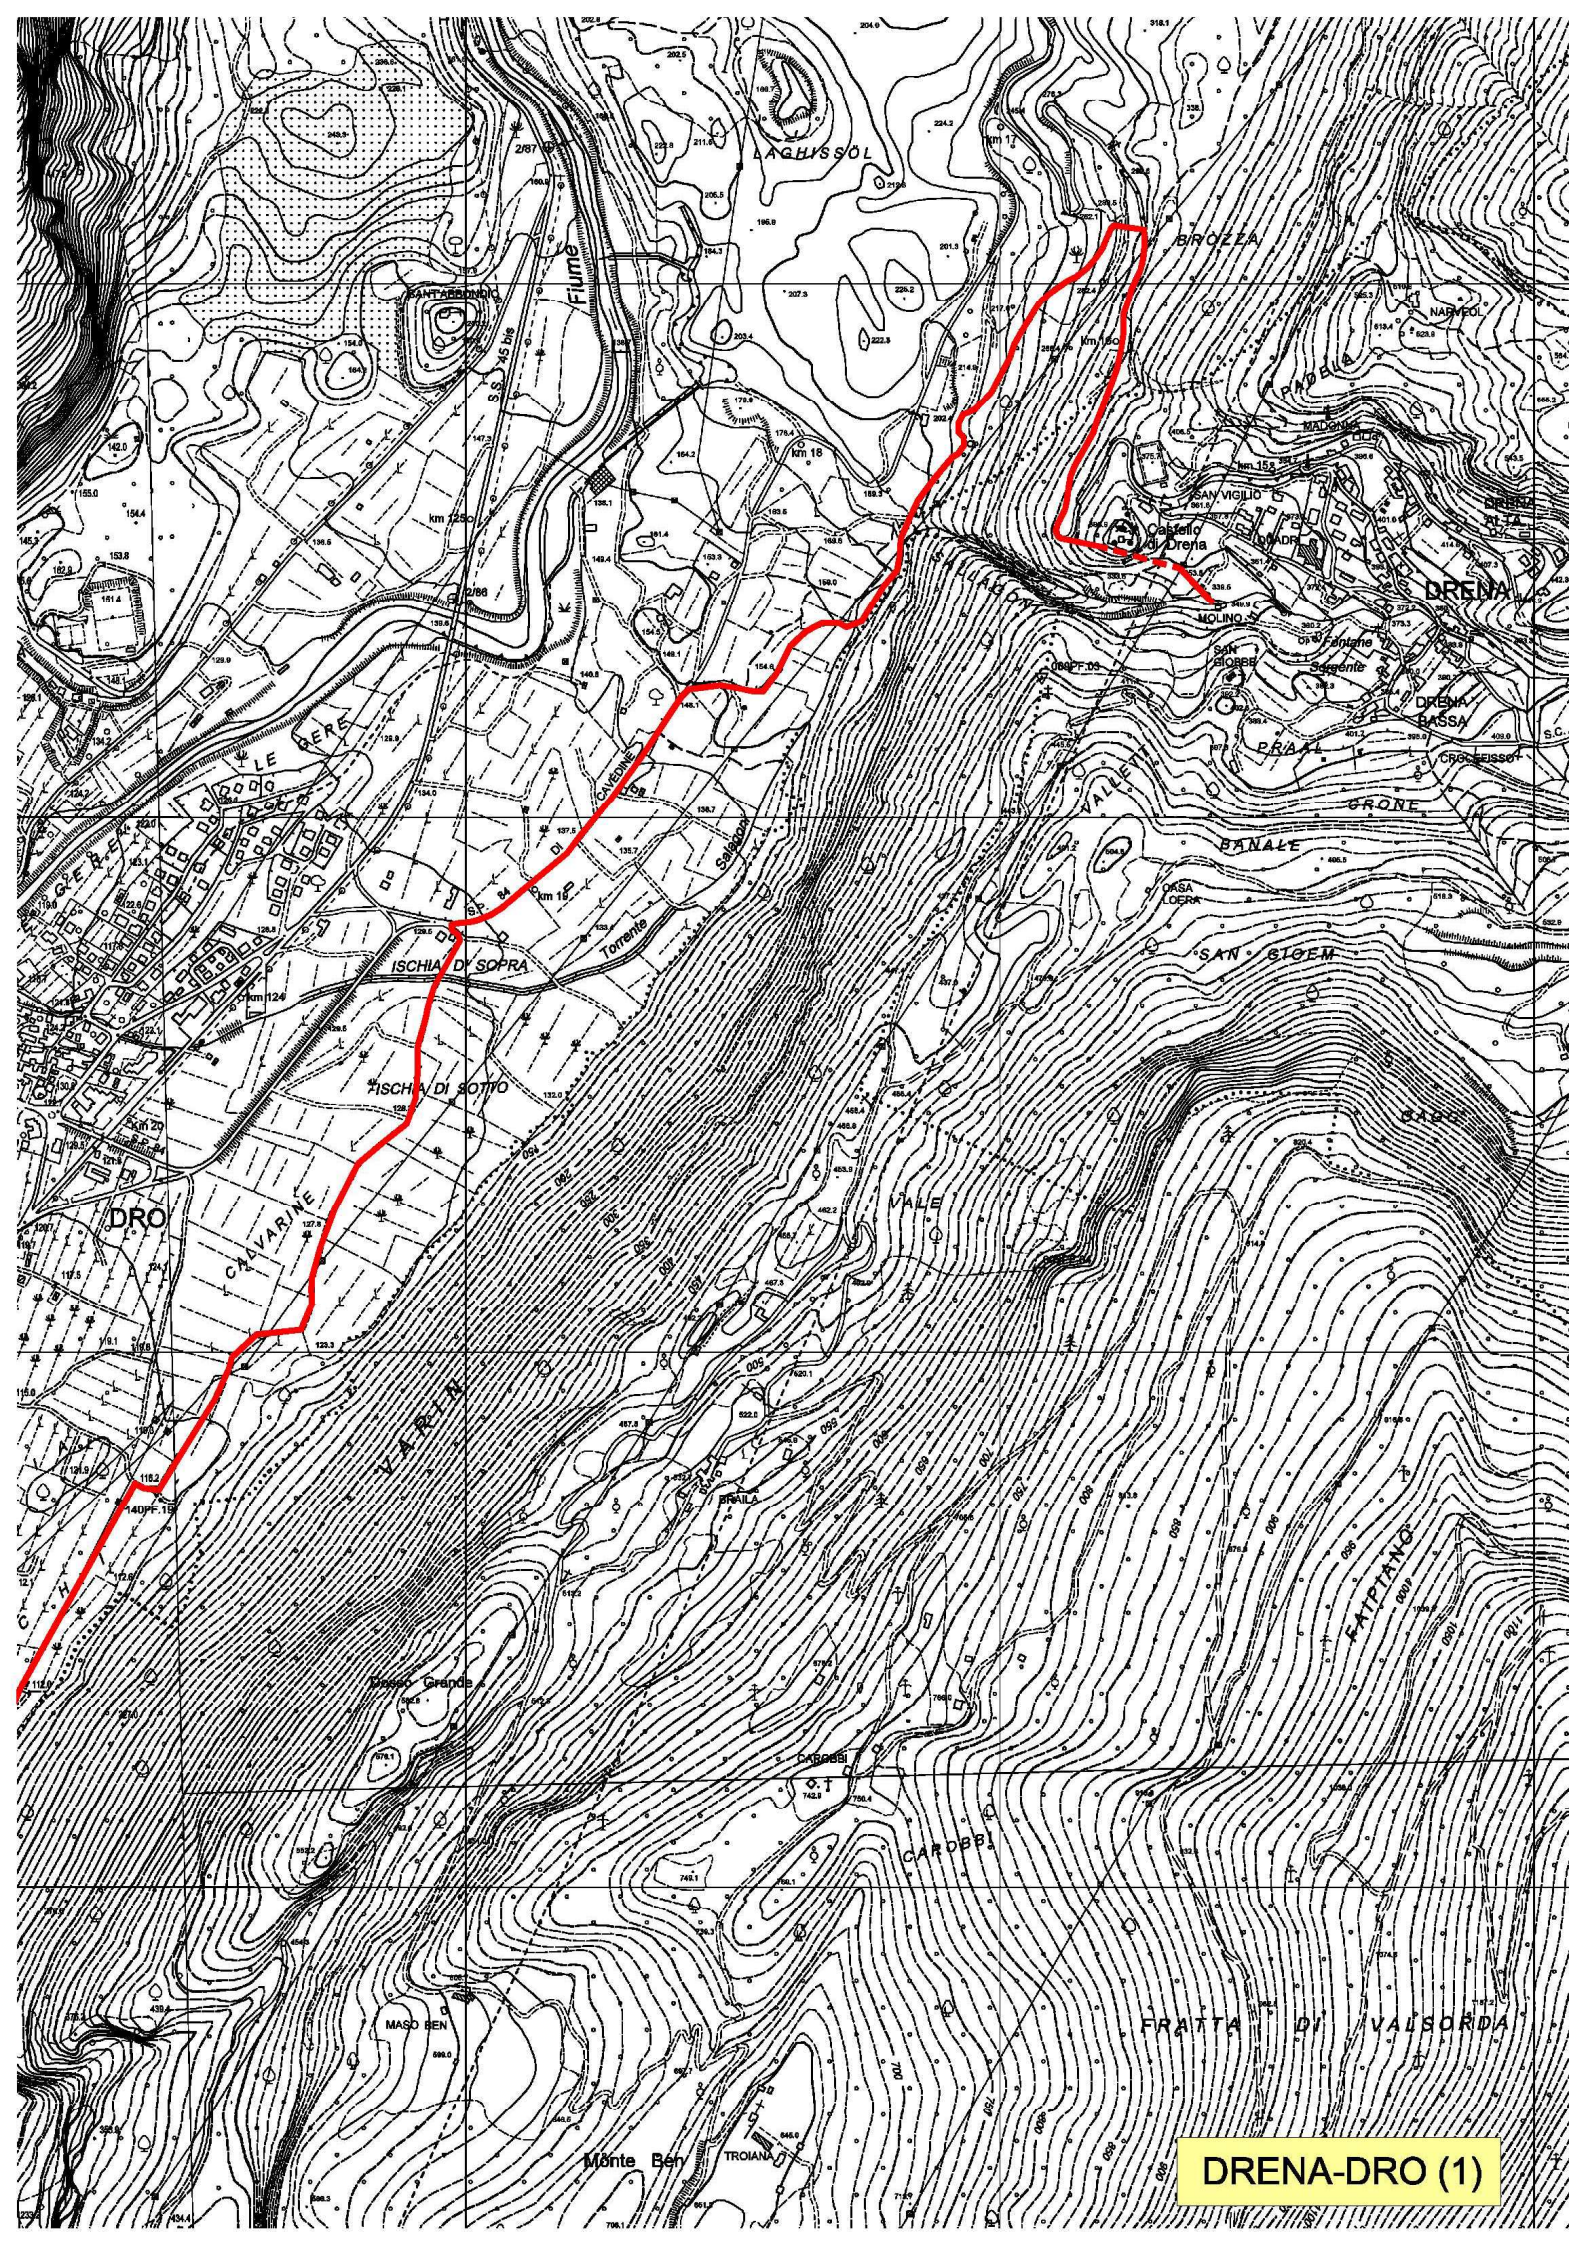

PROVINCIA DI BOLZANO

TREGIOVO-LAUREGNO

Lago di S. Giustina

S. ZENO -BANCO

PLAZE-DERMULO  
DERMULO-TAIO

VERMIGLIO-OSSANA

AL NUOVO DEPURATORE CENTRALIZZATO

AL NUOVO DEPURATORE CENTRALIZZATO

ALTO GARDA-VALLAGARINA (4)

DORSINO-STENICO

DRENA-DRO (1)

DRENA-DRO (2)

MADONNA DI CAMPIGLIO-PINZOLO (1)

MADONNA DI CAMPIGLIO-PINZOLO (2)

LAVARONE-NOSELLARI-BUSATTI  
CARBONARE-BUSE