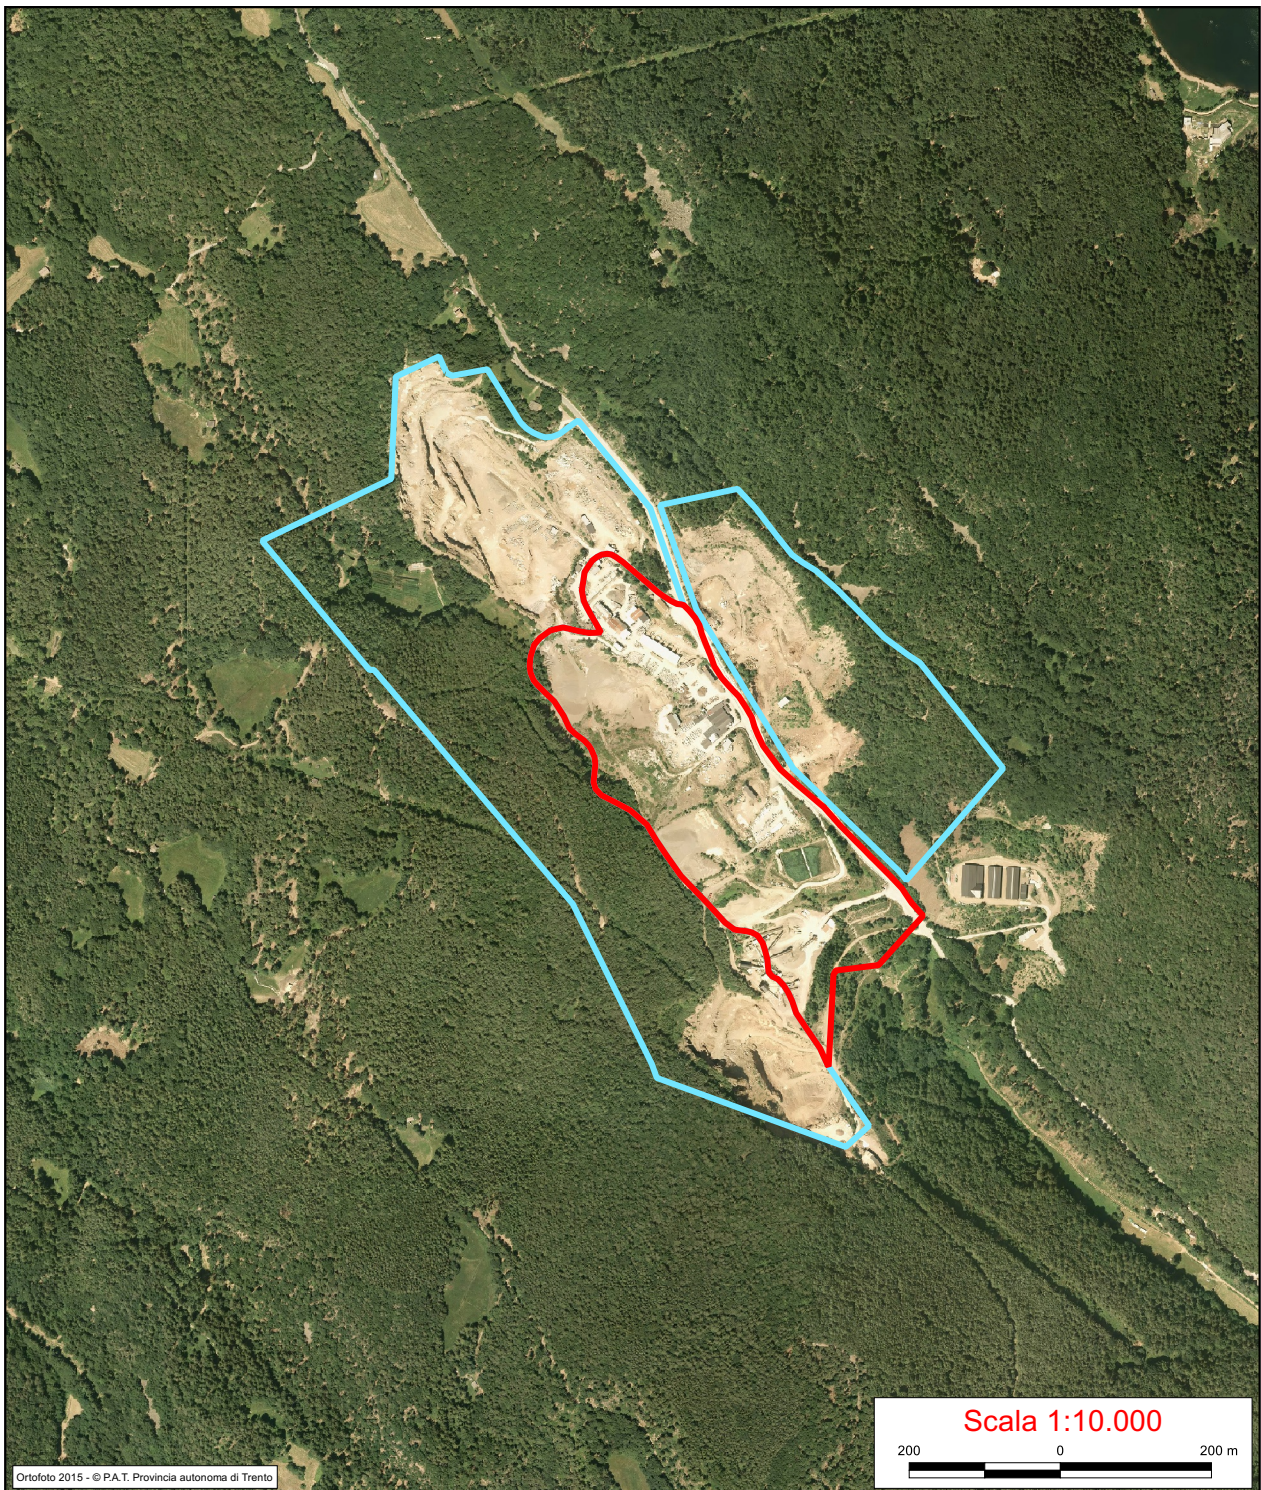

**PROVINCIA AUTONOMA DI TRENTO**

Piano provinciale di utilizzazione delle sostanze minerali

Comune	Denominazione
<b>CEMBRA LISIGNAGO</b>	<b>VAL SCORZAI</b>
<b>TAVOLA 7</b>	Materiale <b>PORFIDO</b>
Superficie <b>estrattiva m<sup>2</sup> 345.309</b> <b>discarica m<sup>2</sup> 124.270</b>	

**PROVINCIA AUTONOMA DI TRENTO**

Piano provinciale di utilizzazione delle sostanze minerali

Comune

**CEMBRA  
LISIGNAGO**

Denominazione

**VAL SCORZAI**

Materiale

**PORFIDO**

TAVOLA 7

Superficie **estrattiva m<sup>2</sup> 345.309**

**discarica m<sup>2</sup> 124.270**