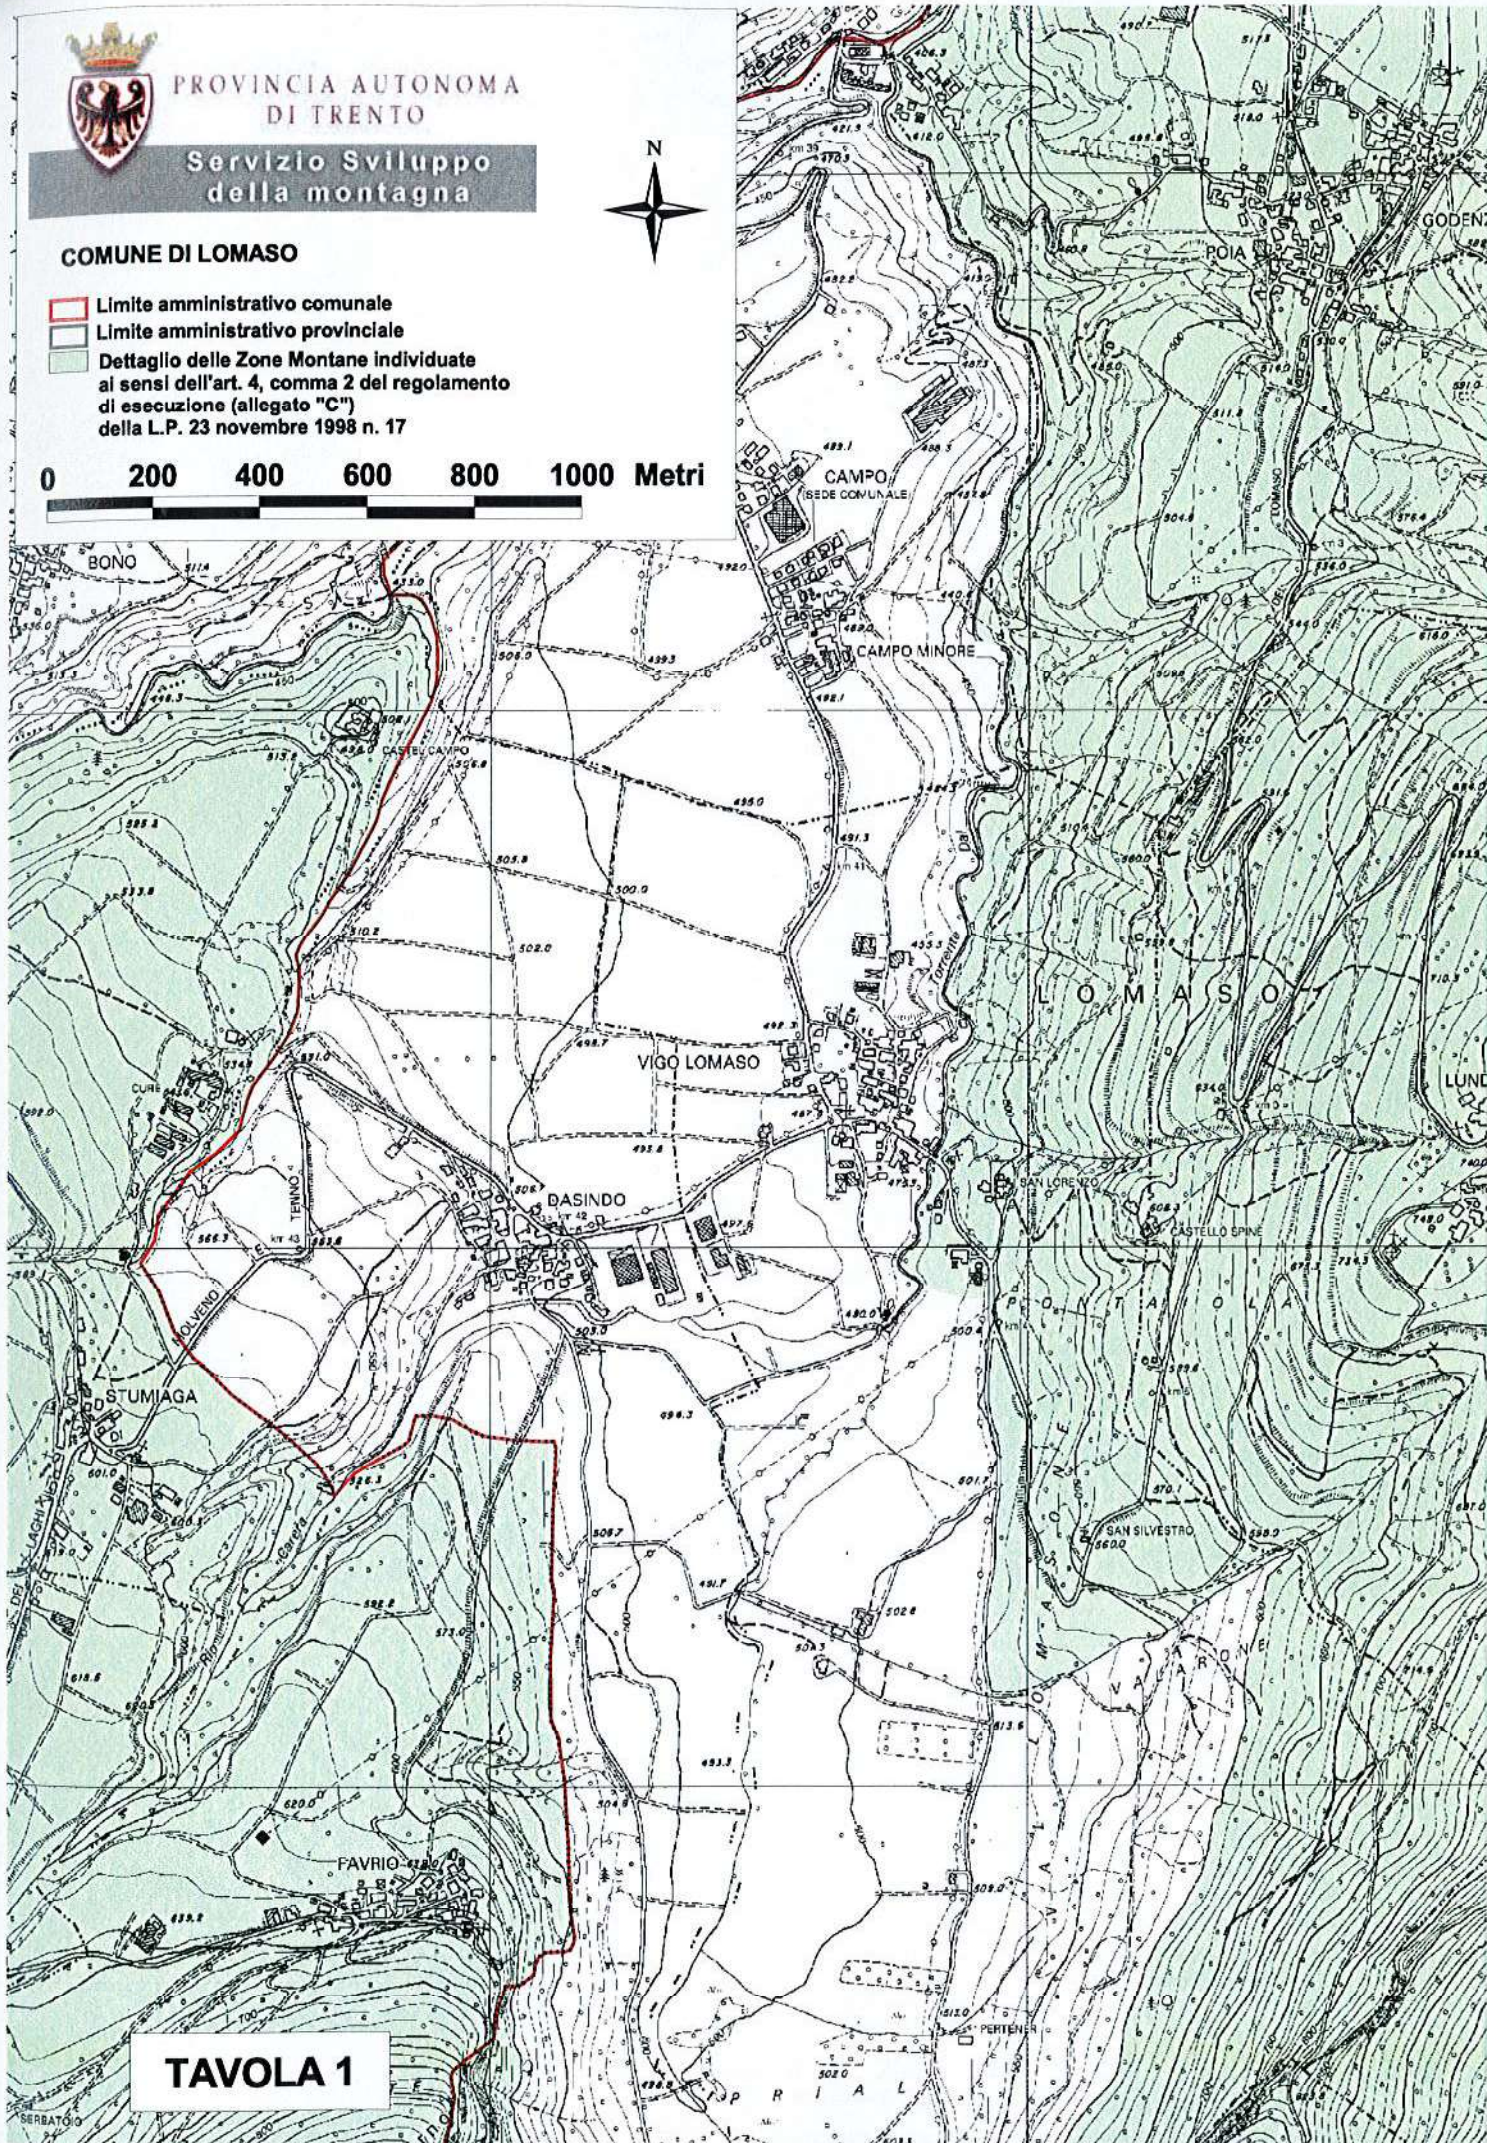

PROVINCIA AUTONOMA
DI TRENTO

Servizio Sviluppo
della montagna

COMUNE DI LOMASO

-  Limite amministrativo comunale
-  Limite amministrativo provinciale
-  Zone Montane individuate ai sensi dell'art. 4, comma 2 del regolamento di esecuzione (allegato "C") della L.P. 23 novembre 1998 n. 17

Scala a vista

PROVINCIA AUTONOMA
DI TRENTO

Servizio Sviluppo
della montagna

COMUNE DI LOMASO

-  Limite amministrativo comunale
-  Limite amministrativo provinciale
-  Dettaglio delle Zone Montane individuate ai sensi dell'art. 4, comma 2 del regolamento di esecuzione (allegato "C") della L.P. 23 novembre 1998 n. 17

0 200 400 600 800 1000 Metri

TAVOLA 1

TAVOLA 2

**PROVINCIA AUTONOMA
DI TRENTO**

**Servizio Sviluppo
della montagna**

COMUNE DI LOMASO

- Limite amministrativo comunale
- Limite amministrativo provinciale
- Dettaglio delle Zone Montane individuate ai sensi dell'art. 4, comma 2 del regolamento di esecuzione (allegato "C") della L.P. 23 novembre 1998 n. 17