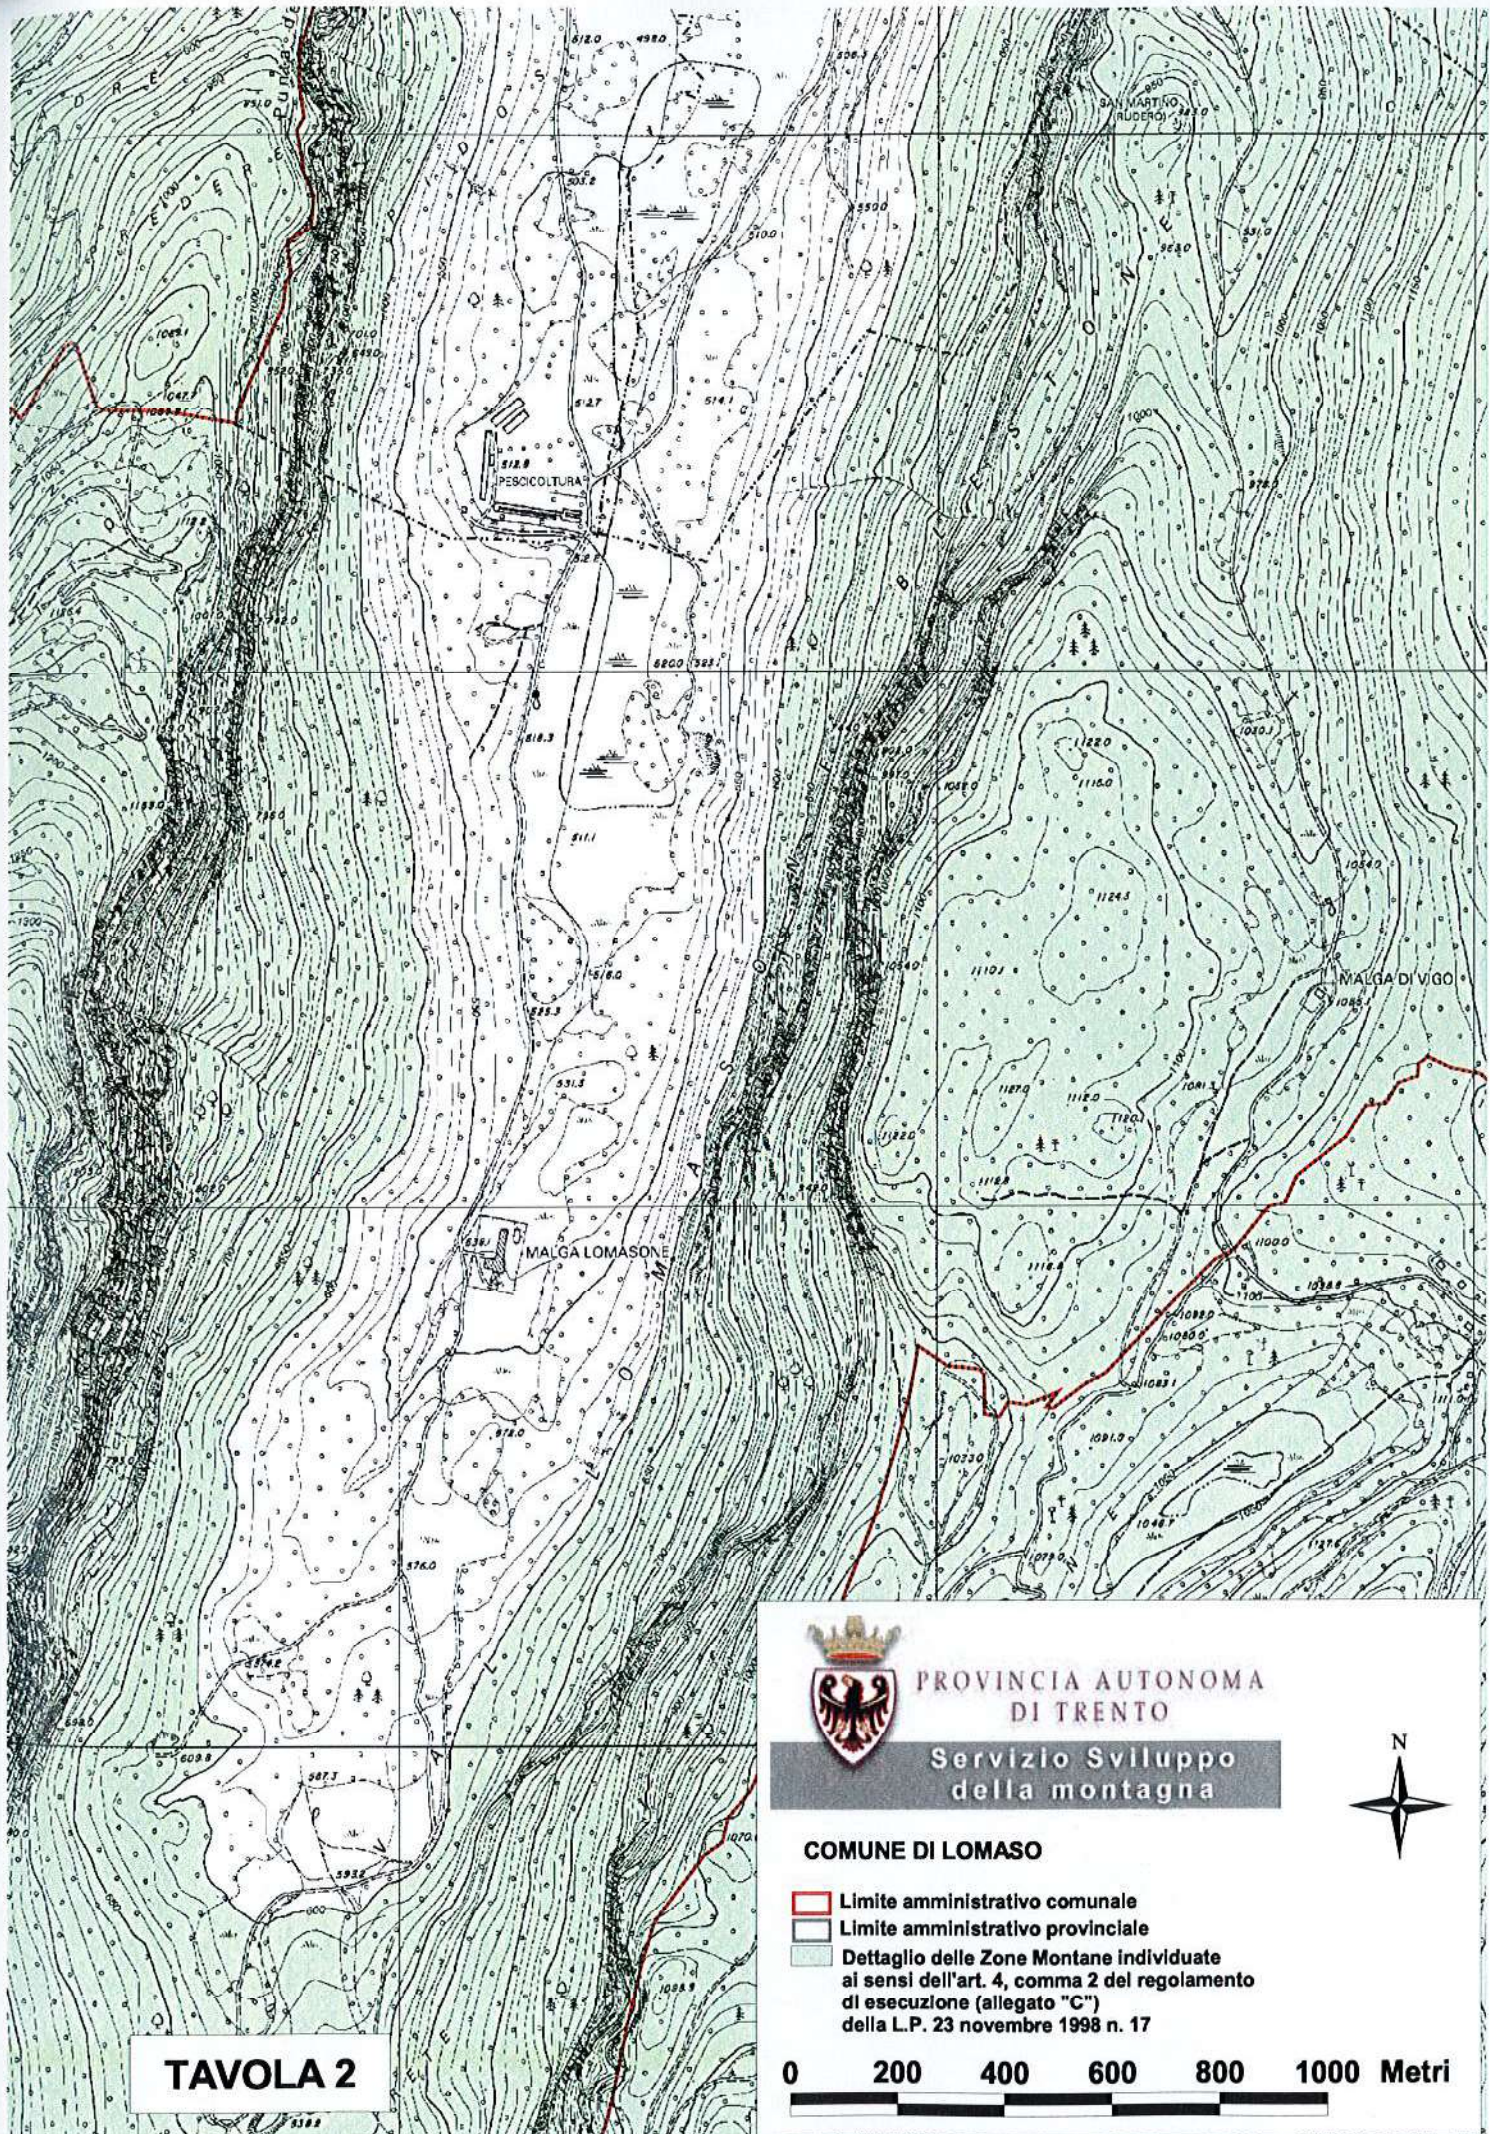

PROVINCIA AUTONOMA
DI TRENTO

Servizio Sviluppo
della montagna

COMUNE DI LOMASO

-  Limite amministrativo comunale
-  Limite amministrativo provinciale
-  Zone Montane individuate ai sensi dell'art. 4, comma 2 del regolamento di esecuzione (allegato "C") della L.P. 23 novembre 1998 n. 17

Scala a vista

PROVINCIA AUTONOMA
DI TRENTO

Servizio Sviluppo
della montagna

COMUNE DI LOMASO

-  Limite amministrativo comunale
-  Limite amministrativo provinciale
-  Dettaglio delle Zone Montane individuate ai sensi dell'art. 4, comma 2 del regolamento di esecuzione (allegato "C") della L.P. 23 novembre 1998 n. 17

0 200 400 600 800 1000 Metri

TAVOLA 1

TAVOLA 2

**PROVINCIA AUTONOMA
DI TRENTO**

**Servizio Sviluppo
della montagna**

COMUNE DI LOMASO

- Limite amministrativo comunale
- Limite amministrativo provinciale
- Dettaglio delle Zone Montane individuate ai sensi dell'art. 4, comma 2 del regolamento di esecuzione (allegato "C") della L.P. 23 novembre 1998 n. 17