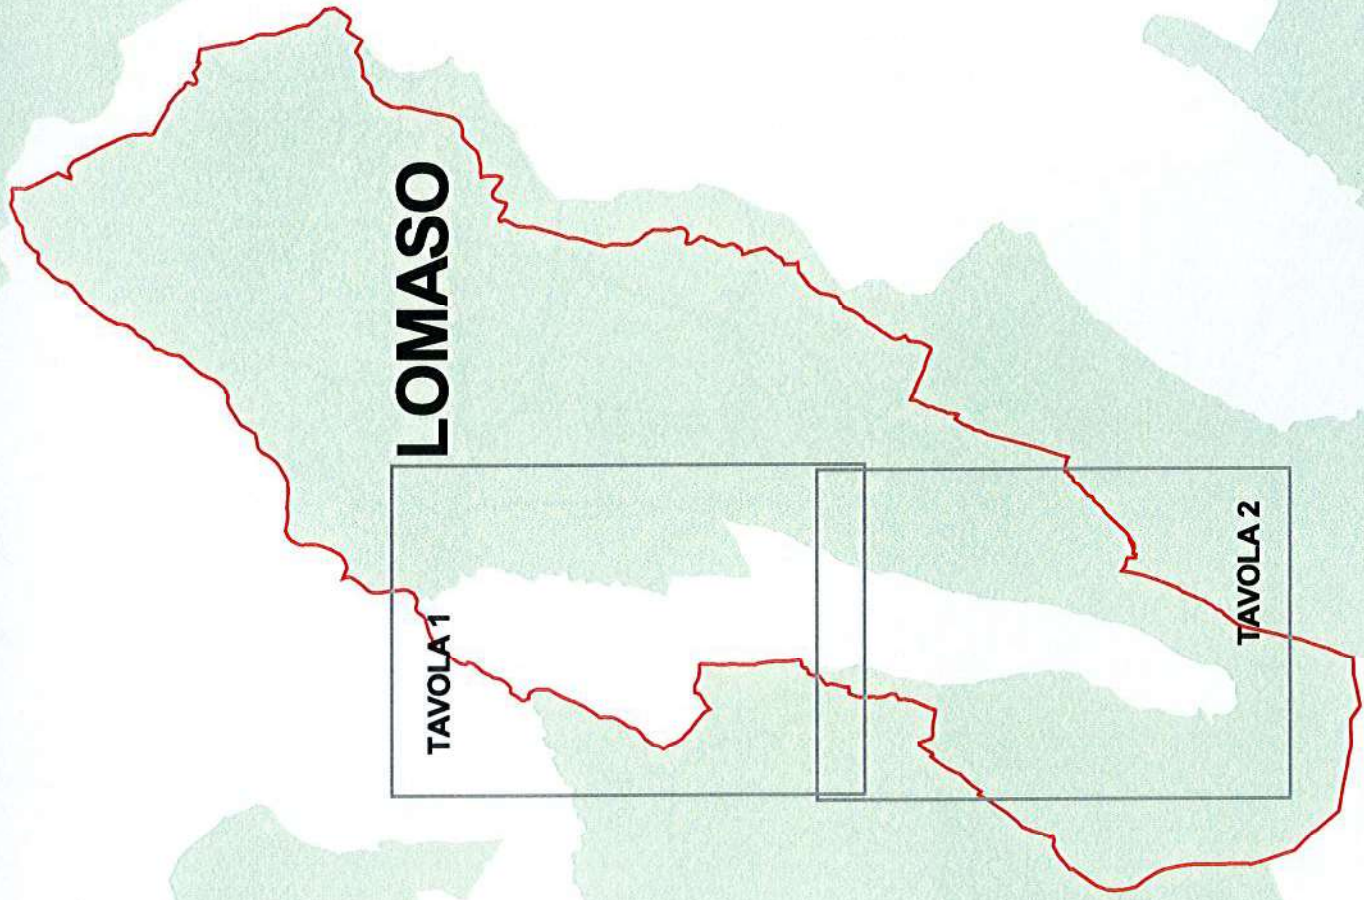

PROVINCIA AUTONOMA
DI TRENTO

Servizio Sviluppo
della montagna

COMUNE DI LOMASO

-  Limite amministrativo comunale
-  Limite amministrativo provinciale
-  Zone Montane individuate ai sensi dell'art. 4, comma 2 del regolamento di esecuzione (allegato "C") della L.P. 23 novembre 1998 n. 17

Scala a vista

PROVINCIA AUTONOMA
DI TRENTO

Servizio Sviluppo
della montagna

COMUNE DI LOMASO

-  Limite amministrativo comunale
-  Limite amministrativo provinciale
-  Dettaglio delle Zone Montane individuate ai sensi dell'art. 4, comma 2 del regolamento di esecuzione (allegato "C") della L.P. 23 novembre 1998 n. 17

0 200 400 600 800 1000 Metri

TAVOLA 1

TAVOLA 2

**PROVINCIA AUTONOMA
DI TRENTO**

**Servizio Sviluppo
della montagna**

COMUNE DI LOMASO

- Limite amministrativo comunale
- Limite amministrativo provinciale
- Dettaglio delle Zone Montane individuate ai sensi dell'art. 4, comma 2 del regolamento di esecuzione (allegato "C") della L.P. 23 novembre 1998 n. 17