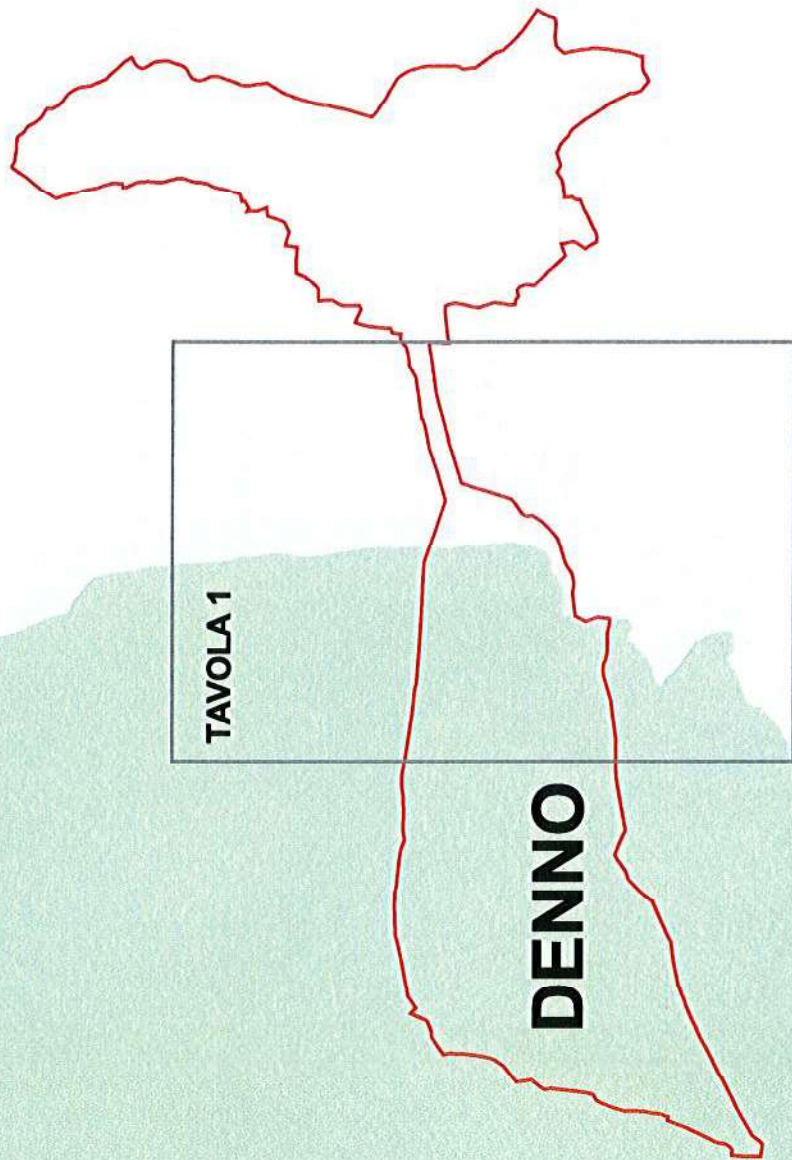

Scala a vista

TAVOLA 1

DENNO

TAVOLA 1

PROVINCIA AUTONOMA
DI TRENTO

Servizio Sviluppo
della montagna

COMUNE DI DENNO

-  Limite amministrativo comunale
-  Limite amministrativo provinciale
-  Dettaglio delle Zone Montane individuate al sensi dell'art. 4, comma 2 del regolamento di esecuzione (allegato "C") della L.P. 23 novembre 1998 n. 17

0 200 400 600 800 1000 Metri