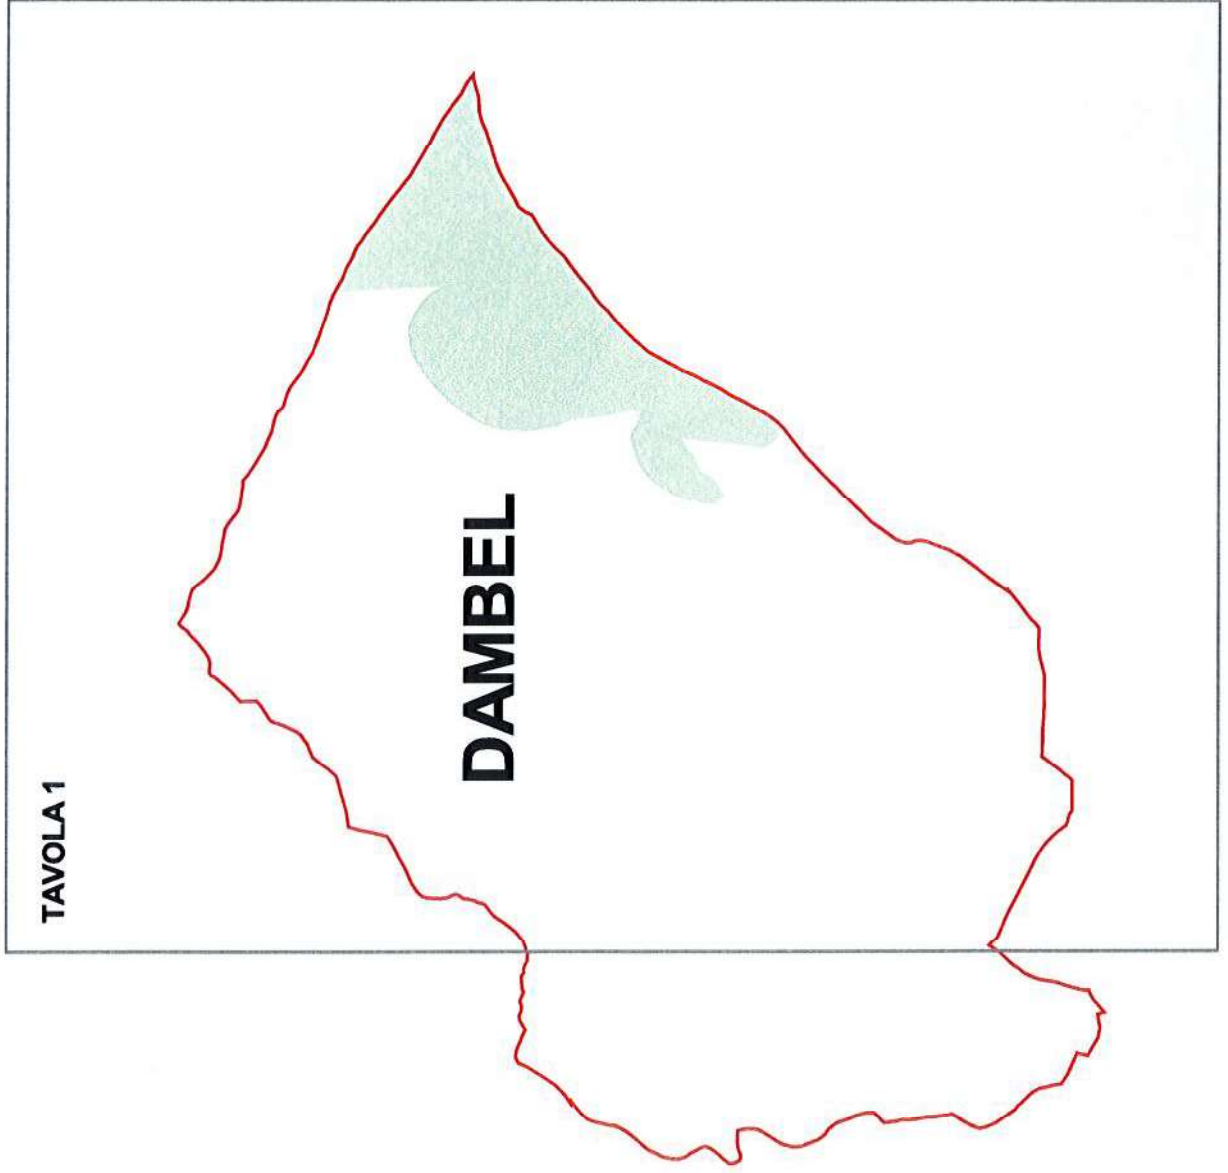

PROVINCIA AUTONOMA
DI TRENTO

Servizio Sviluppo
della montagna

TAVOLA 1

COMUNE DI DAMBEL

-  Limite amministrativo comunale
-  Limite amministrativo provinciale
-  Zone Montane Individuate ai sensi dell'art. 4, comma 2 del regolamento di esecuzione (allegato "C") della L.P. 23 novembre 1998 n. 17

Scala a vista

TAVOLA 1

PROVINCIA AUTONOMA
DI TRENTO

Servizio Sviluppo
della montagna

COMUNE DI DAMBEL

-  Limite amministrativo comunale
-  Limite amministrativo provinciale
-  Dettaglio delle Zone Montane individuate ai sensi dell'art. 4, comma 2 del regolamento di esecuzione (allegato "C") della L.P. 23 novembre 1998 n. 17

0 200 400 600 800 1000 Metri