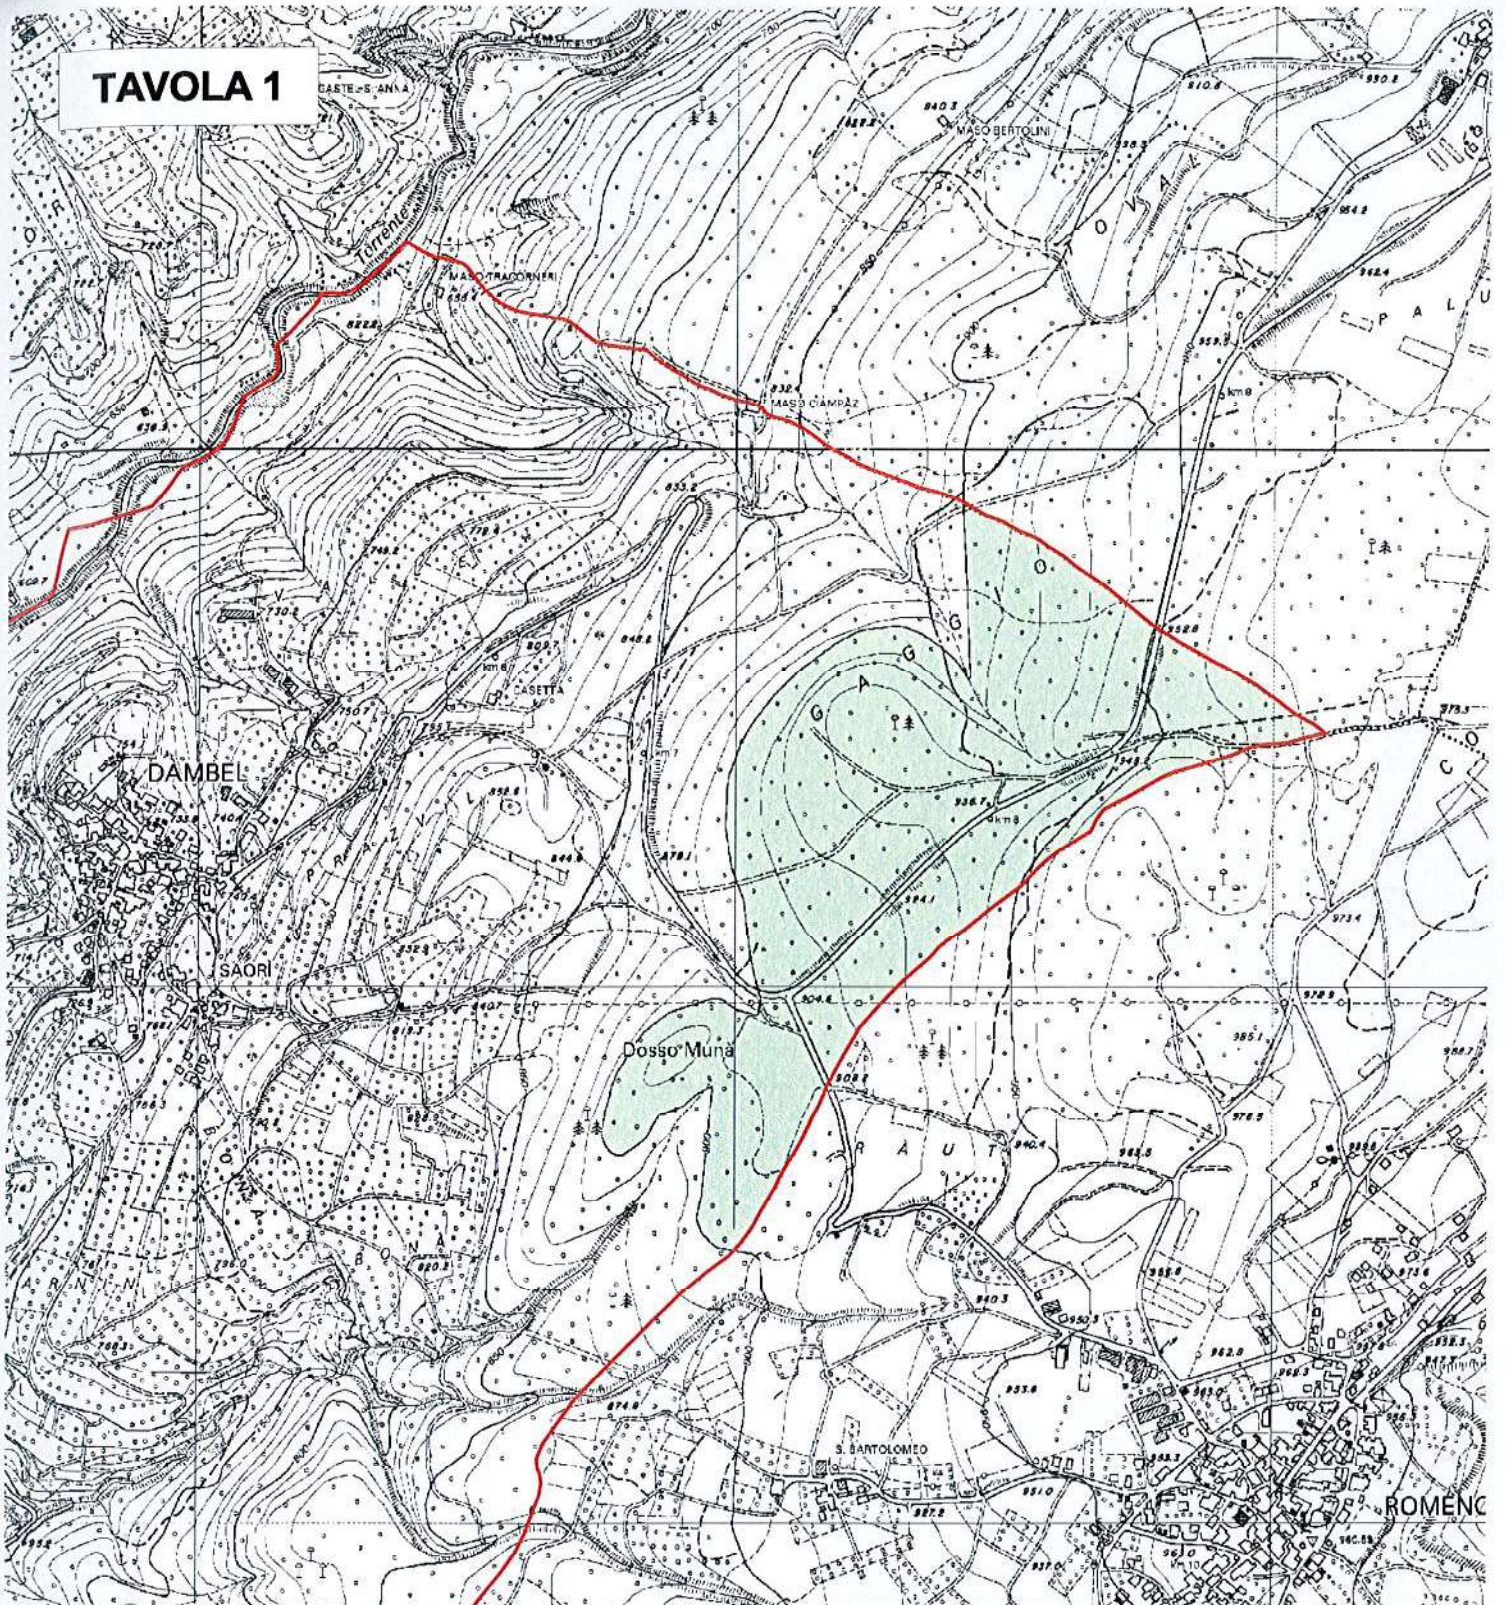

Scala a vista

TAVOLA 1

PROVINCIA AUTONOMA
DI TRENTO

Servizio Sviluppo
della montagna

COMUNE DI DAMBEL

-  Limite amministrativo comunale
-  Limite amministrativo provinciale
-  Dettaglio delle Zone Montane individuate ai sensi dell'art. 4, comma 2 del regolamento di esecuzione (allegato "C") della L.P. 23 novembre 1998 n. 17

0 200 400 600 800 1000 Metri