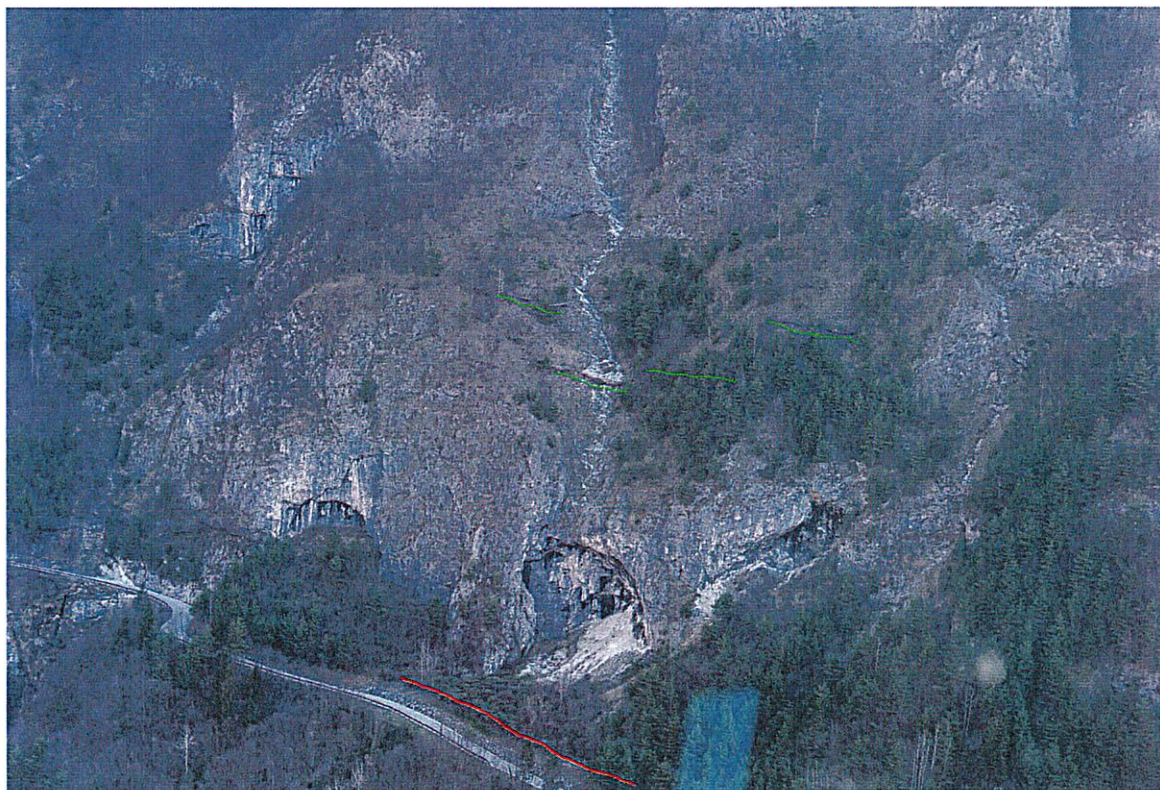

PROVINCIA AUTONOMA DI TRENTO

SERVIZIO GESTIONE STRADE

FOTO

Somma urgenza per la messa in sicurezza della sede stradale in prossimità della progressiva chilometrica 3+400 della S.P. n. 75 del Grigno nel comune di Grigno (Tn)

FOTO

mità della